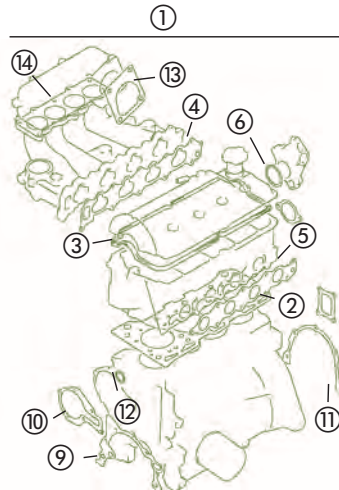

VITARA Carburador	
① Juego juntas, motor	11400-60831
② Juego juntas, culata	11100-60821
③ Culata	11141A71C00
④ Tapa válvulas	11189-82600
⑤ Colector admisión	13119-85C00
⑥ Colector escape	14140-60A20
⑦ Tórica delco	11162-71C10
⑧ Bomba alimentación	15319B60A00
⑩ Bomba aceite	16119-85C00
⑪ Bomba agua	17431-85C00
⑫ Tapa retén	11349-85C00
⑭ Termostato	15319B80000