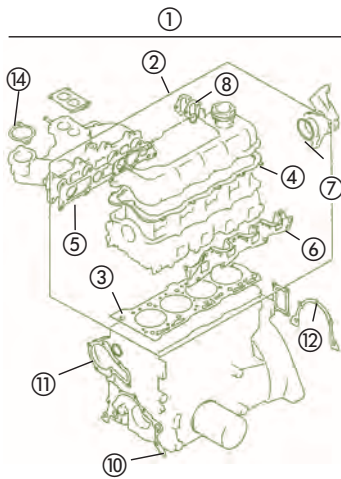

VITARA Carburador	
① Juego juntas, motor	11400-60831
② Juego juntas, culata	11100-60821
③ Culata	11141A71C00
④ Tapa válvulas	11189-82600
⑤ Colector admisión	13119-85C00
⑥ Colector escape	14140-60A20
⑦ Tórica delco	11162-71C10
⑧ Bomba alimentación	15319B60A00
⑩ Bomba aceite	16119-85C00
⑪ Bomba agua	17431-85C00
⑫ Tapa retén	11349-85C00
⑭ Termostato	15319B80000