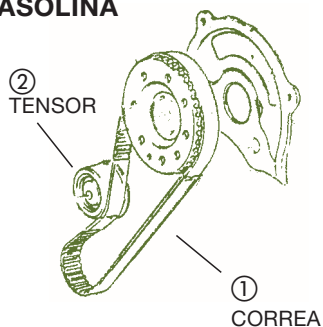

GASOLINA

SAMURAI			
SJ410 y SAMURAI 1000		SJ413 y SAMURAI 1300	
①	12761A78400 (88 d. x 19)	12761A82000 (89 d. x 18,8)	
②	12810-53A00 (Ø52 x 22)	12810-82003 (Ø58 x 24)	
SJ413 EIII		SJ413 Carb. y G.	SJ419 TD
①	12761-85C20 -	12761-84C10 (89 d. x 25,4)	12761-86CA0 (136 d. x 25)
②	12810-71C02 (Ø51 x 28,5)	12810-71C02 (Ø51 x 28,5)	12810-86CA0 (Ø60 x 34 x 45)
			SJ419 D. EIII 12761-84CT0 - 12810-84CT2 Engranaje