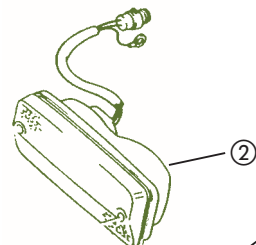

Delantero SAMURAI

SJ410 - SJ413 - SJ419 TD y SAM.

① OPTICA

00000A00092

SJ410 - SJ413 - SAM. 1000 - SAM. 1300

35121-84CA0 LD

35321-84CA0 LI

➤ SJ413 EIII - SJ413 Carb. Inyecc. - SJ419TD - SJ419 EIII

② INTERMITENTE DELANTERO

35601C80032 LD

35602C80032 LI

➤ SJ410 - SJ413 - SAM. 1000

36410-85C00 LD y LI

SAM. 1300

③ INTERMITENTE LATERAL

36410-80011 LD

36430-80011 LI

➤ SJ410 - SJ413

36410-85C00 LD

36430-85C00 LI

➤ SAM. 1000 - SAM. 1300

36410-84C00 LD

36430-84C00 LI

➤ SJ413 EIII - SJ413 Carb. Inyecc. - SJ419TD

④ POSICION FRONTAL

36101-84CA0

SJ413 EIII - SJ413 Carb. Inyecc. - SJ419TD - ST419D EIII

⑤ INTERMITENTE DELANTERO

35601-84CA0

SJ413 EIII - SJ413 Carb. Inyecc. - SJ419TD - ST419D EIII

Trasero SAMURAI

SJ410 - SJ413 - SJ419 TD y SAM.

① INTERMITENTE COMPLETO

35603A80012 LD

35604A80012 LI

➤ SJ410 - SJ413

35603B80032 LD

35604B80032 LI

➤ SJ413 - SAM. 1300 (H-72080)

35603B80014 LD

35604B80014 LI

➤ SJ413 - SAM. 1300 (D-72081)

③ 00000A00103 LI

00000A00105 LD

➤ Roja

④ 00000A00106

➤ Ambar

⑤ 00000A00107

➤ Incoloro

② INTERMITENTE COMPLETO

35603B80032 LD

35604B80032 LI

➤ SAM. 1000 y SAM. 1300 (D-79995)

35603B80014 LD

35604B80014 LI

➤ SAM. 1300 Inyecc.

② 35603-84C20 LI

35604-84C20 LD

➤ SJ413 EIII G. (05-2001)

⑥ 00000A00694 LI

00000A00695 LD

➤ SAM. 1000 y SAM. 1300