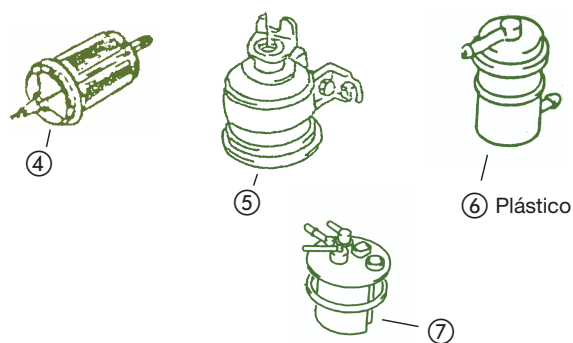

FILTROS COMBUSTIBLE

SJ410 - SJ413 - SAMURAI

① 15100D80000	Bomba	15319C63B00	Junta	④ 15410A63401	Filtro	SJ410 (01/82 → 12/85)
① 15100A83000	Bomba	15319C63B00	Junta	④ 15410A63401	Filtro	SAM. 1000
② 15100-80C10	Bomba	-		④ 15410A63401	Filtro	SJ413 1300 (03/95)
⑧ 15312-86CB0	Inyectores			④ 15410A63401	Filtro	SJ413 G. Carb.
⑧ 15312-84CT2	Inyectores			⑤ 15410-80C00	Filtro	SJ413 G. Inyecc.
② 15100-80C10	Bomba	-		15410-86CD0	Lucas Filtro	SJ419 TD y D
				15410-84CC0	Filtro	SJ419 D EURO 111
				15410-80C00	Filtro	SJ413 (1ª y 2ª Ed.) (05/01)

VITARA - S-300/350

① 15100A60A01	Bomba	15319B60A00	Junta	⑥ 15410A80000	Filtro	VIT. Ed. 1 (08/94)
③ 15100-57B20	Bomba	15111C61A00	Junta	⑤ 15410-61A00	Filtro	SE416 16V (09/94)
③ 15100-61A10	Bomba	15111C61A00	Junta	⑤ 15410-61A00	Filtro	SE416 (12/95)
③ 15100-61A10	Bomba	15111C61A00	Junta	⑤ 15410-61A00 G.	Filtro	SE416 8V Inyecc. (01/07)
① 15100-60A01	Bomba	15318-60A01	Junta	⑤ 15410-86CA0 D.	Filtro	SE416 8V Inyecc. (01/07)
③ 15100-61A10	Bomba	15111-61A00	Junta	⑥ 15410-80000	Filtro	SE416 8V Carb. (01/07)
③ 15100-57B20	Bomba	15111-61A00	Junta	⑤ 15410-61A00	Filtro	SE416 16V 3 y 5p. (01/07)
Bomba Inyección				⑤ 15410-86CD0	Filtro	SE419 1.9 TD (03/2000)
③ 15100-61A10	Bomba	15111-61A00	Junta	⑤ 15410-61A00	Filtro	SE420 16V 3p. (11/2001) - S-300/350 G.
③ 15100-57B20	Bomba	15111-61A00	Junta	⑤ 15410-61A00	Filtro	SE420 16V 5p. (11/2001) - S-300/350 G.
15100-86CA0	Bomba Eléctrica			⑤ 15410-86CT2	Filtro	SE420 HDI (05/2004) - S-300/350 D.

JIMNY

③ 15100-81811	Bomba	15111-50G01	Junta	⑦ 15310-81A02	Filtro	SN413 (3ª Ed.) (04/03)
③ 15100-81811	Bomba	15111-50G01	Junta	⑦ 15310-81A02	Filtro	SN413 G. (02/05)
③ 15110-84A00	Bomba	15111-50G01	Junta	⑦ 15410-84A00	Filtro	SN415 D. (02/05)
③ 15110-81A00	Bomba	15111-50G01	Junta	⑦ 15310-81A02	Filtro	SN413 Q y V (05/06)
③ 15110-84A00	Bomba	15111-50G01	Junta	⑦ 15410-84A00	Filtro	SN415 VD (05/06)