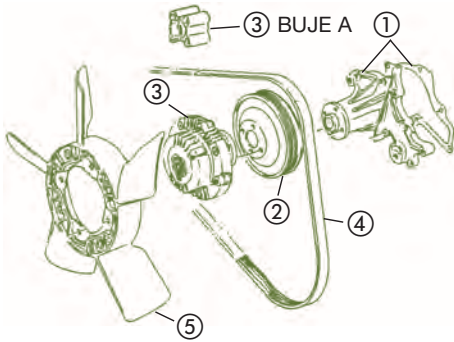

SJ410 - SJ413 - SAMURAI

SJ410 y SAM. 1000		SJ413 y SAM. 1000	
①	17400-78821 Bomba (Alt = 106)	①	17400-84C00 Bomba (Alt = 100)
②	17511B73001 Polea	②	17511-82000 Polea
③	17131-80000 Buje A	③	17120-60A01 Viscoso
④	17521C71520 Correa	④	17521B82010 Correa
⑤	17111-73000 Ventilador	⑤	17110-83000 Ventilador

SJ413 1 Ed. y SJ413 E III G

①	17400-84C00 Bomba (Alt = 100)
②	17511-57B00 Polea
③	17120-81A00 Viscoso
④	17521-86500 Correa
⑤	17110-83000 Ventilador

SJ413 G

①	17400-83815 Bomba (Alt = 101)
②	17511-57B00 Polea
③	17120-60A01 Viscoso
④	17521-85C01 Correa
⑤	17110-83000 Ventilador

TURBO DIESEL

①	17400-86CB1 (Alt=91x20 d.)

DIESEL EURO III

①	17400-84600 (Alt=100)
②	17511-84CT0

VITARA - S-300/350

Ed. n° 1 (08/1994)

①	17400-60815 Bomba (Alt = 98)
②	17511-61A00 Polea
③	17120-60A00 Viscoso
④	17521-85C01 Correa
⑤	17100-60A00 Ventilador

(T3 = desde Bast. n.º 37381)

SE416 16 V (09/94)

①	17400-60815 Bomba (Alt = 98)
②	17511-57B00 Polea
③	17120-57B01 Viscoso
④	17521-85C11 Correa
⑤	17110-60A00 Ventilador

SE416 - SE419 TD - S-300/350

①	17400-61A00 Bomba G.
①	17410-86CT0 Bomba D.
②	17511-61A00 4V Polea
②	17511-57B00 8V Polea
③	17120-57B01 Viscoso
④	17521-85C11 Correa
⑤	17110-60A00 Ventilador
①	17400-86CB1 1.9 TD

SE416 EIII

①	17400-61820 Bomba (Alt = 105)
②	17511-57B00 Polea
③	17120-57B01 Viscoso
④	17521-85C11 Correa
⑤	17110-60A00 Ventilador

SE420 HDI (04/2007)

①	17410-86CT0 Bomba (Alt = 91x20 d.)
	Electroventilador DEL. 17110-86CB0
	Electroventilador TRAS. 17110-86CB0

① DIESEL

GASOLINA

DIESEL

JIMNY

SN413 G (02/2004)

①	17400-84C00 Bomba (Alt = 100)
②	17511-57B00 Polea
③	17120-81A00 Viscoso
④	17521-86500 Correa
⑤	17110-60A00 Ventilador

SN413 V (03/2005)

①	17400-69G00 Bomba (Alt = 88)
②	17511-69G00 Polea
③	17120-81A00 Viscoso
④	15141-84A00 Correa
⑤	17110-80A00 Ventilador

SN415 QD (02/2004)

①	17410-84A00 Bomba

SN415 QD y D (03/2005)

①	17410-84A10 Bomba

TERMOSTATO

①	17670-85C00	SJ410-413-SAM. 1000 y 1300
②	17670-50G10	SJ413 EIII G. y SN413 JIMNY (03/2004)
①	17670-85C00	SJ413 Carb. e Inyecn. - VITARA SE416
②	17570-86CA0	SJ419TD - VITARA - SE420 - S-300/350
	13420-52G00	Sensor posic. mariposa SN413 - SN415 QD (02/2004)
	13420-65D00	Sensor posic. mariposa SN413 Q - V y SN415 D (03/2006)

① 82°

② 88°