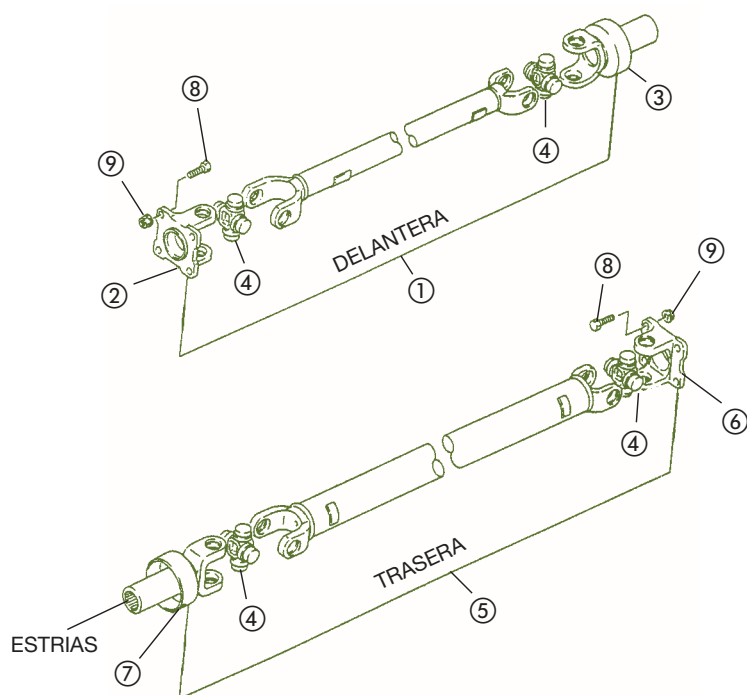

NUEVA

- ⑤ 27102-85C00/14 (14 Es. Barrón ⑦)
- ⑤ 27102B60A01 = 27102-85C00 (28 Es. Barrón ⑦)

S-300/350

DELANTERA	
① 27101-85C01	Tipo 1 Transmisión delantera
27101-86CA0	Tipo 2 Transmisión delantera
④ 27200-83812	Cruceta (Ø 25 x 64)
TRASERA	
⑤ 27102-60A11	3 p. Tipo 1 Transmisión trasera
27102-56B10	5 p. Tipo 1 Transmisión trasera
27102-86CA0	3 p. Tipo 2 Transmisión trasera
27102-86CB0	5 p. Tipo 2 Transmisión trasera

** Resto ⑥ a ⑨ igual a Vitara**

VITARA

① DELANTERA	
① 27101-85CA0	Tipo 1 - Manual
27101-85C01	Tipo 2 (D-1996) SE420 G. (L=680)
27101-57801	TD - Automática
②	
27131-85C00	Tipo 2 - Manual
27131-56B00	(D-1996) - Automática - S-300/350
27131-78E00	Tipo 1
27131-60A01	(H-1995)
③	
27140-85C00	Manual
27140-60A00	Automática
④	
27200-85C00	Universal (Ø 23,81 x 61,2) Manual
27200-83812	(Ø 25 x 64) Automática
⑤ TRASERA	
⑤ 27102B60A01	3 p. Manual 27102-85C00 (28 Est.) (L=893)
27102-56B01	5 p. Manual
27102-57B30	3 p. Automática
27102-57B20	5 p. Automática
27102A67D01	5 p. Tipo 1
27102-85C10	3 p. Tipo 1
27102-56B10	5 p. Tipo 2
27102-60A11	3 p. Manual
⑥	
27131-56B00	5 p. Tipo 1 - SE420
27131-85C00	3 p. Manual
⑦	
27140-60A00	(H-1995) 5 p.
27140-85C00	3 p.
27140-86CT0	Tipo 1 (3 p.)
27140-60A30	Tipo 2 (5 p.) y S-300/350
⑧	
01500-10303	Tornillo
⑨	
08310-00103	Tuerca