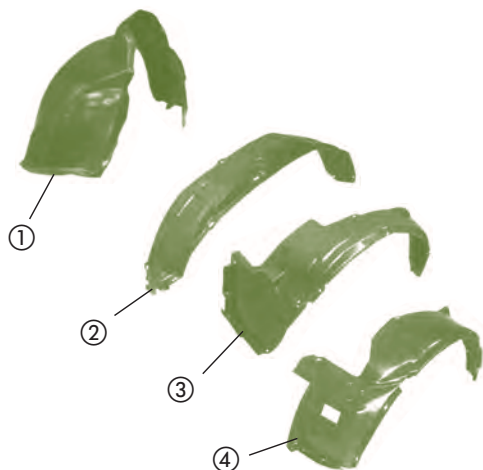

PROTECTOR PASO RUEDA DEL.

① 58700-56B00 Dcho.	}	VITARA (10-88 → 12-96)
58900-57B01 Izq.		
PDD60021 Dcho.	}	VITARA (01-97 → 12-98)
PDD60022 Izq.		
② 72481-85C00 Dcho.	}	Interior ALETA VITARA (10-88 → 12-96) y S-300/350
72482-85C00 Izq.		
③ 72421-65J00 Dcho.	}	Interior ALETA GRAND VITARA (10-86 →)
72482-65J00 Izq.		
④ 72481-81A00 Dcho.	}	Paso rueda JIMNY "TODOS"
72482-81A00 Izq.