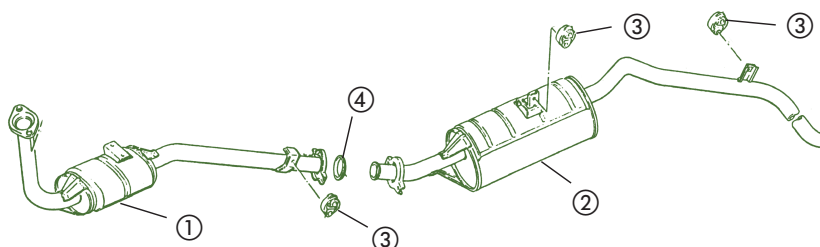

SJ413 - SAM. 1300 - SE419 TD

①	14150A83002	Tubo
②	14300A83011	(T1)
	14300A83010	G. Carb. (Corto)
	14300B83411	G. Carb.(Largo)
③	14021-85C00	Soporte
④	14183-60A10	Anillo cierre