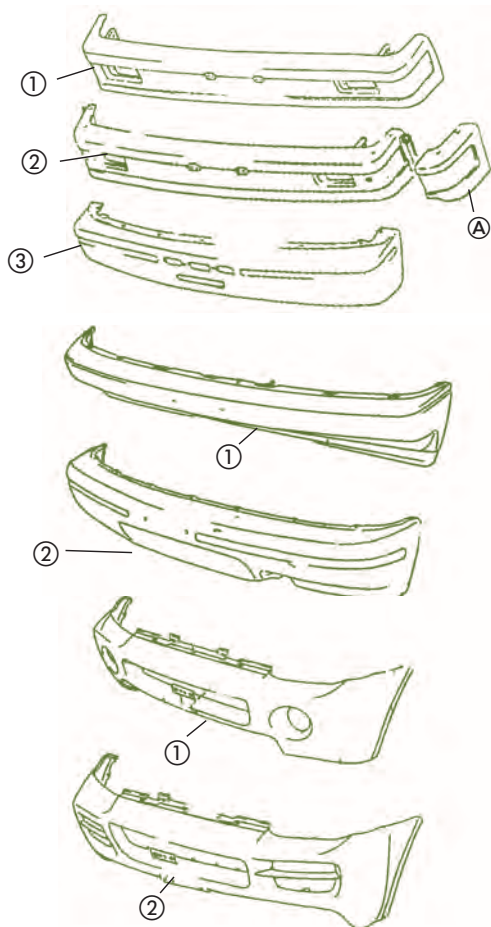

SAMURAI

①	71710-80002	“Acero”	SJ410 - 51000
②	71710-83302-799	“Acero”	S1300 (11-94)
A	71741-83302 LD	“Plástico”	
	71742-83302 LI		
③	71711-50CB0-799	“Plástico”	SJ413 - SJ419 (02-2000) SJ413 EIII (1ª y 2ª Ed.) (09-2000)

VITARA y S-300/350

①	71711-61A60-799	Inf.	Ed. 1 (08-94)
	71711-60A30-000	Stand.	
②	71711-56810-5PK	(Negro)	SE416 - SE419 (1994)
	71711-56B20-799	(Impri.)	SE420 HDI (07-2004)
	71711-63A10-5PK	(Negro)	SE416 EIII (11-2001)
	71711-86CA0-799	(Impr.)	S-300/350

JIMNY

①	71711-81A00-5PK	(Negro)	SN413 (3ª Ed.) (04-2003)
	71711-81A00-799	(Impri.)	SN415 QD (4ª Ed.) (03-2005)
②	71711-84A00-W07	(Negro)	SN413 - SN415 D (Tipo 4) (05-2006)

Para diferentes colores = Consultar