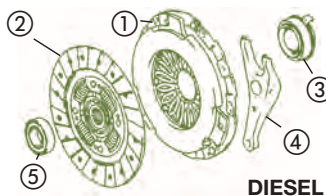

DIESEL	
SN415 "TODOS"	
①	22100-84A60 Prensa
②	22400-84A60 Disco
③	23265-78E00 Cojinete
④	23211-66D01 Horquilla
⑤	12623-84A00 Rod. eje entr.