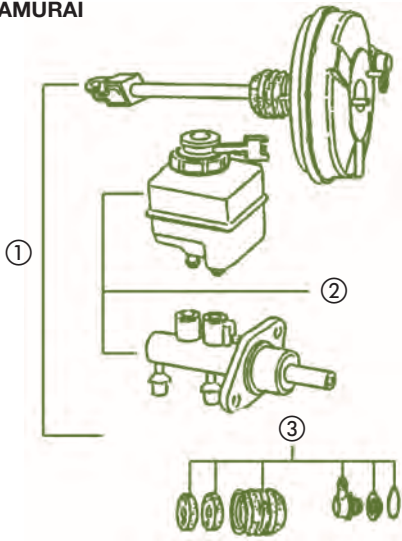

SAMURAI

VITARA Y JIMNY

SAMURAI

SJ413

①	51000 G 83170	Servo
②	00000A00984	Cilindro
③	00000A00466	Kit rep.

SJ419 TD y SJ413 EIII

①	51000A56B00	Servo
②	00000A00721	Cilindro
③	00000A00720	Kit rep.
	BOMBA VACIO	11029-86CA0

SJ413 EIII D.

	BOMBA VACIO	11029-84CT0

VITARA

Ed. 1 (08-1994)

①	51000-56B00	Servo
②	00000A00721	Cilindro
③	00000A00720	Kit rep.

SE416 2V (12-1995)

①	00000A00983	Servo
②	00000A00721	Cilindro
③	00000A00720	Kit rep.

**SE419 TD - SE416 EIII
SE420 HDI (H-02-2001)**

①	51300-77E00	Servo
②	51100-57B10	SN419 TD
	51100-57B00	SN420
③	51810-57B01	SN419 TD
	51810-57B00	SN420

SE416 16V G. y SE419 TD

①	51300-60A60	Servo
②	51100-56B10	Cilindro
③	51100-70841	Kit rep.

SE416 4V y SE419 TD

①	51300-77E00	Servo
②	51100-57B00	SIN ABS
	51100-57B50	CON ABS
③	51810-57B00	Kit rep.

SE420 HDI y S-300/350

①	51100-57B70	"Con ABS"	G. y D.
	51100-57B00	"Sin ABS" T2	

**DEPRESOR (Bomba vacío)
SAMURAI-VITARA (sólo T.D.)**

①	11029-86CA0	Depresor
②	45071-86CA0	Polea
③	01517-86CA3	Tornillo
④	08321-86CA0	Arandela

JIMNY

SN413 (3ª Ed.) (04-2003)

①	51300-81A10	Servo
②	51100-81A60	Cilindro
③	51810-81A60	Kit rep.

SN413 G. (4ª Ed.) (02-2004)

①	51300-81A10	Servo
②	51100-81A01	SIN ABS
	51100-81A61	CON ABS
③	51100-70841	Kit rep.

SN415 QD D. (4ª Ed.) (02-2004)

①	51300-84A30	Servo
②	51100-84A30	SIN ABS
	51100-84A60	CON ABS
③	51100-81A60	Kit rep.

SN413 - SN415 (03-2005)

①	51300-81A10	SN413 G.
	51300-84A30	SN415 D.
②	51100-81A60	SN413 QV
	51100-84A60	SN415 QV
③	51810-81A60	Kit rep.

SN413 . SN415 D. (Tipo 4) (05-2006)

①	51300-81A10	SN413
	51300-84A30	SN415 D.
②	51100-81A61	SN413
	51100-84A60	SN415 D.
③	51810-81A60	Kit rep.