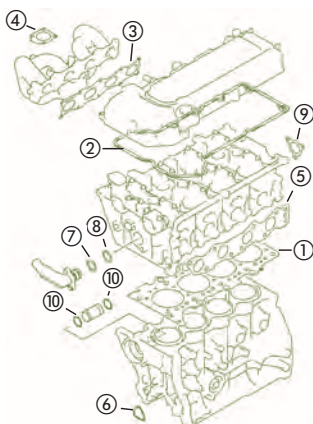

JIMNY SN413Q, SN413V	
Juego juntas, motor	11400-69844
① Culata	11141-69G03
② Tapa de balancines	11189-54GE0
③ Colector de admisión	13119-69G00
④ Cuerpo de mariposa	13421-54G10
⑤ Colector de escape	14140-69G02
⑥ Válvula control aceite	16559-69GE0
⑦ Anillo tórico sal. agua	17582-54D00
⑧ Anillo tórico sal. agua	17583-54D00
⑨ Tapón salida agua	17699-60G00
⑩ Manguito térmico	09280-28008