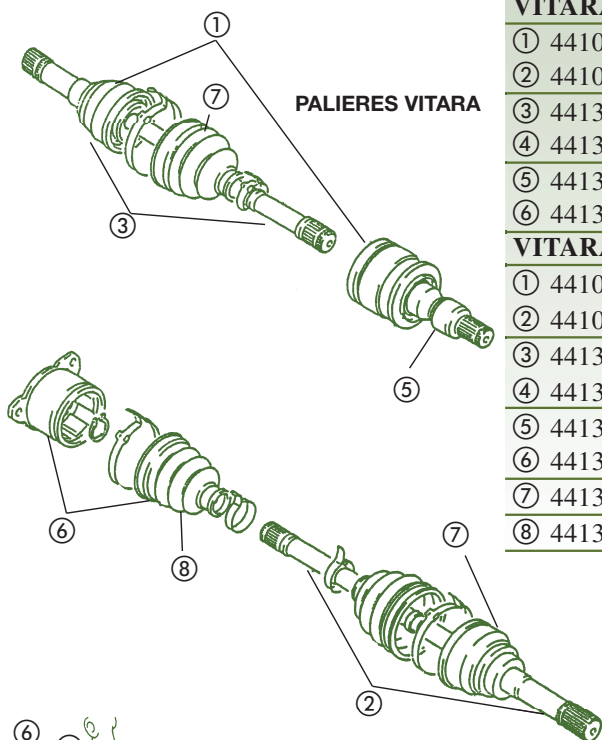

PALIERES VITARA y S-300/350	
VITARA (H-1995)	VITARA SE416 8 y 16 v. (D-1996)
① 44101-60A10 C/ Palier L.D.	① 44101-60A20 C/ Palier L.D.
② 44102-60A10 C/ Palier L.I.	② 44102-60A10 C/ Palier L.I.
③ 44131-60A01 Semieje Rueda L.D.	③ 44131-60A10 Semieje Rueda L.D.
④ 44132-60A00 Semieje Rueda L.I.	④ 44132-60A10 Semieje Rueda L.I.
⑤ 44135-60A01 Semieje Diff. L.D.	⑤ 44135-60A20 Semieje Diff. L.D.
⑥ 44136-60A00 Semieje Diff. L.I.	⑥ 44136-60A10 Semieje Diff. L.I.
VITARA SE416 16 v. (1995)	VITARA SE416 G. - SE419 TD - SE420 (HDI) Tipo 2 - S-300/350 G.
① 44101-60A10 C/ Palier L.D.	① 44101-85C30 C/ Palier L.D.
② 44102-60A10 C/ Palier L.I.	② 44102-85C00 C/ Palier L.I.
③ 44131-60A10 Semieje Rueda L.D.	③ 44131-60A10 Semieje Rueda L.D.
④ 44132-60A10 Semieje Rueda L.I.	④ 44132-60A10 Semieje Rueda L.I.
⑤ 44135-60A10 Semieje Diff. L.D.	⑤ 44135-60A10 Semieje Diff. L.D.
⑥ 44136-60A10 Semieje Diff. L.I.	⑥ 44136-60A10 Semieje Diff. L.I.
⑦ 44133-60A10 Guardapolvo	⑦ 44133-60A10 Guardapolvo
⑧ 44134-60A10 Guardapolvo	⑧ 44134-60A10 Guardapolvo
VITARA SE420 (HDI) T.1 - S-300/350 D.	
① 44101-85C30 C/ Palier L.D.	① 44101-85C30 C/ Palier L.D.
② 44102-85C30 C/ Palier L.I.	② 44102-85C30 C/ Palier L.I.