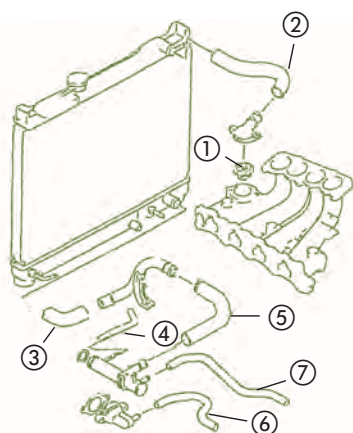

SE416 EIII (11/2001) - S-300/350 GASOLINA

①	17670-85C00	Termostato 82°
	17670-85C10	Termostato E22 88°
②	17841-85C10	Entrada
③	17851-85C00	Salida (3 puertas)
	17851-83101	Salida (5 puertas)
④	17859-58B01	By-Pass
⑤	17852-85C00	Salida
⑥	17871-57B03	Entrada calef.
⑦	17872-85C00	Salida calef.

SE420 HDI Tipo 1 y 2 (04/2001)

SE420 HDI 1ª Ed. (05/2001)

SE416 EIII (05/2001) "con ABS"

SE420 HDI (07/2004) "con ABS"

S-300/350 DIESEL

①	17841-84CA0	Entrada
②	17851-86CG0	Salida
③	17841-86C10	Entrada y By-Pass
④	17939-86CD0	Depósito expansión
⑤	09352-70-III-610	Tubería de rebose
⑥	17841-86CJ0	Manguito de expansión
⑦	17872-86CD0	Salida calef.
⑧	17871-86CC0	Entrada calef.
⑨	17939-86CE0	Desgasificación
⑩	17881-86CT0	By-Pass
⑪	17883-86CT0	Entrada Interc. (Tipo 1)
	17883-86CT1	Entrada Interc. (Tipo 2)
	17570-86CA0	Termostato diesel