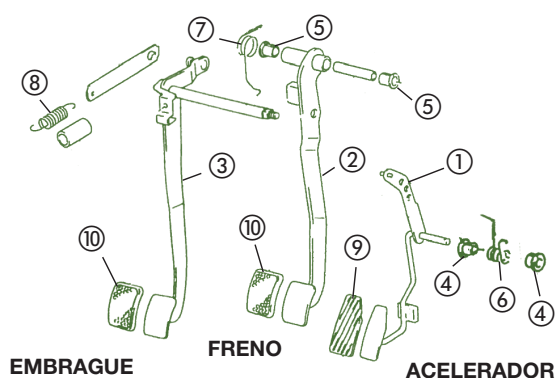

VITARA SE416 G. - SE419 TD	
①	49410-62A51 Pedal acelerador
②	49610-62A51 Pedal freno
③	49810-62A52 Pedal embrague
④	09307-09001 Casquillo
⑤	09307-13005 Casquillo
⑥	09448-21003 Muelle
⑦	49691-62A00 Muelle
⑧	49818-77500 Muelle
⑨	49451-60B00 Goma acelerador
⑩	49751-79001 Goma freno y embrague