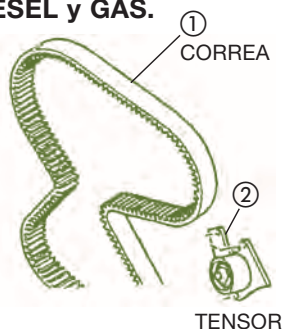

DIESEL y GAS.

JIMNY	
SN413 G.	SN415 D.
① 12761-85C20	① 12761-84A00
② 12810-71C02	KIT 12760-84A00 (correa y rodillos)