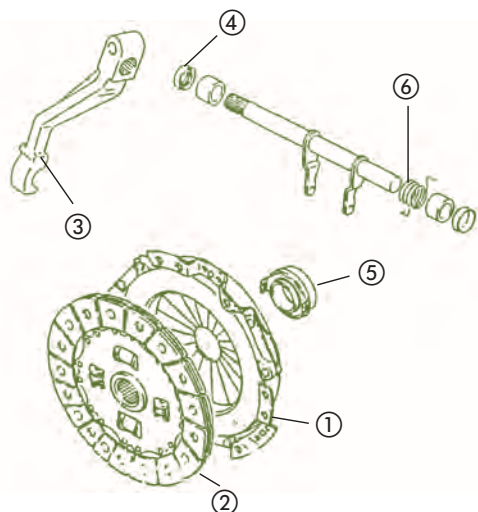

① ② ⑤	92-08-891	Kit Diesel
	92-08-895	Kit Gasolina

SAMURAI

SJ410 - SAM. 1000 (D-9/81 - H-12/88)		SSJ413 - SAM. 1300 - SJ413 EIII Carb. - Inyecc. (D-08/83 - H-08/90)	
①	22100B80020 Prensa	①	22100A83020 Prensa
②	22400C80020 (Ø180-18 ES) Disco	②	22400A83020 (Ø190-20 ES) Disco
③	23266-77302 Palanca	③	23266-83002 Palanca
		④	09283-14406 Retén
		⑤	23265-84C00 Cojinete "Todos"
		⑥	09448-2006 Muelle "Todos"
SJ413 G. - SJ413 TD - D.			
①	22100A83020 G. Prensa		
	22100-84C00 D. Prensa		
②	22400A83020 G. Disco		
	22400-86CB0 D. Disco		
	23266-83002 G. Palanca		
③	23266-84CA0 TD Palanca		
	23266-84CB0 D. E111 Palanca		

VITARA

Ed. 1 (08/1994)		SE416 16V (09/1994)		SE416 G. - SE419 TD (01/1997)	
①	22100A85C00 Prensa	①	22100-57B10 Prensa	①	22100-66DA0 Prensa
②	22400A85C00 Disco	②	22400-85C00 Disco	②	22400-85C11 G. Disco
③	23266-85C00 Palanca	③	23266-85C00 Palanca		22400-86CB0 1.9 TD Disco
④	09284-16003 Retén			③	23266-83002 Palanca G.
					23266-84CA0 Palanca TD
SE419 TD (03/2000)		SE416 EIII (11/2001)		SE420 HDI (11/2004)	
①	22100-86CB0 Prensa	①	22100-66DA0 Prensa	①	22100-86CC0
②	22400-86CB0 Disco	②	22400-85C10 Disco	②	22400-86CC0 Tipo 1
③	23266-85C00 Palanca	③	23266-85C00 Palanca		22400-86CD1 Tipo 2
				③	23266-85C00 Tipo 1
					23266-86CA0 Tipo 2
① ② ⑤	92-08-891 Kit Diesel			⑤	22265-84C00 Rod. empuje "Todos"
	92-08-895 Kit Gasolina			⑥	23269-60A00 Muelle "Todos"