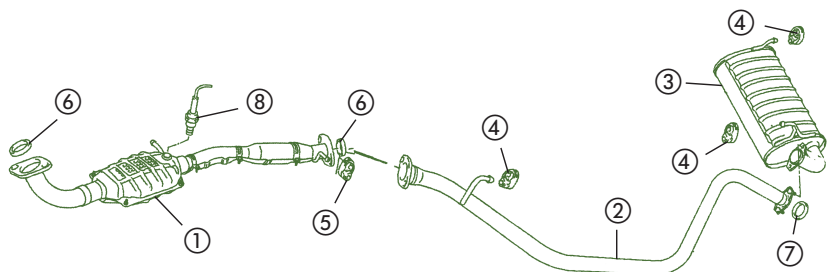

SN413 Q - SN413 V DIESEL

①	14190-76J00-H02	Catalizador
②	14260-84A00	Tubo ES central
③	14300-84A01	Silencioso
④	14281-85C00	Soporte
⑤	14281-84A00	Soporte
⑥	14183-76A00	Anillo cierre
⑦	14182-60B00	Anillo cierre
⑧	18213-76J10	Sensor oxígeno