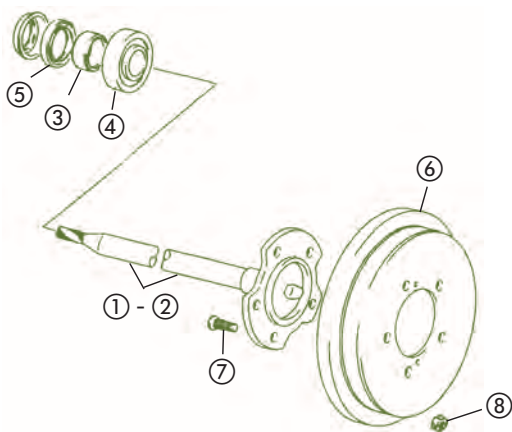

JIMNY		
SN413 - SN415 QD "Todos" (H-2006)		
①	44211-82A00 L.D.	Palier trasero
②	44221-82A00 L.I.	Palier trasero
③	43485-73000	Anillo retención "SIN ABS"
	43485-77E51	Anillo retención "CON ABS"
④	09269-35009	Rodamiento
⑤	09283-48007	Retén
	43511-81A00	Tambor freno (H-JA)
	43511-82A00	Tambor freno (D-JE)
⑦	09119-12008	Espárrago rueda
⑧	09140-12041	Tuerca rueda "Llanta acero"
	09159-12057	Tuerca rueda "Llanta aluminio"