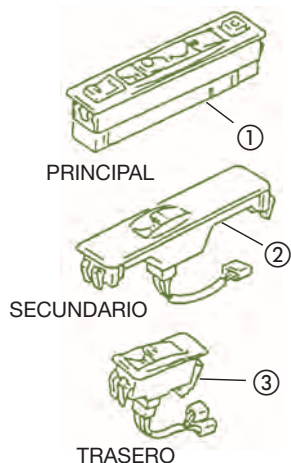

INTERRUPTORES ELEVACIONES

① 37990-60A00	Principal	Ed. 1 (08/1994) - SE416 16V (09/1994)
② 37995-60A00	Secundario	
① 37990-56B61	H2J Principal	SE416 - SE419 D. SE419 TD - SE420 HDI (H-07/2004)
② 37995-56B60	H2J Secundario	
③ 37995-56B50	H2J Tras.	
37993-56B50	H2J Central	
38700-85C20	Cierre central 3p.	
38700-85C10	Cierre central 5p.	
① 37990-56B62-H2J	Principal	S-300/350 G. y D.
② 37995-56B60-H2J	Secundario	
③ 37995-56B50-H2J	Trasero