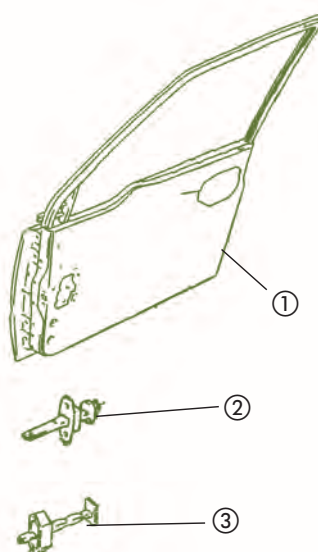

Manecillas de diferente color = Consultar

Cerraduras eléctricas = Consultar

JIMNY

SN413 (3ª Ed.) (4ª Ed.) - SN415 QD (Tipo 3 y 4) "TODOS"

①	82801-81A01-5PK	LD	>	Manecilla exterior (Negro)
	82802-81A01-5PK	LI		
②	83101-81A10-T01	LD	>	Manecilla interior (Gris)
	83102-81A10-T01	LI		
③	82201-81A00	LD	>	Cerradura
	82202-81A00	LI		
④	82200-81830	LD	>	Bombillo SN413 (3 Ed.) - SN415 (4ª Ed.)
	82200-81840	LI		
④	82270-76870	LD	>	Bombillo SN413 - SN415 (Tipo 3 y 4) (H-2006)
	82280-76870	LI		
⑤	82610-77A00			Resbalón