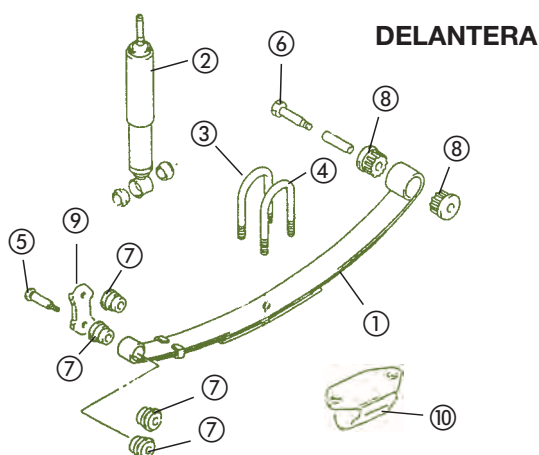

SUSPENSION