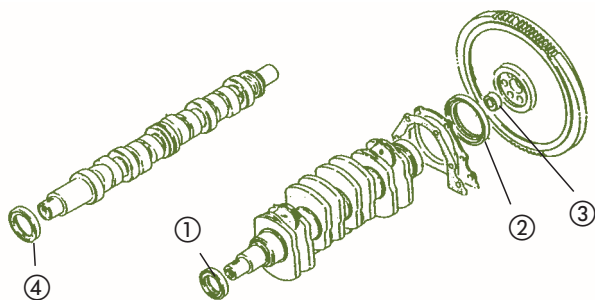

RETENES MOTOR

- ① RETEN DEL. CIGUEÑAL
  - ② RETEN TRAS. CIGUEÑAL
  - ③ CASQUILLO VOLANTE MOTOR
  - ④ RETEN ARBOL LEVAS
2. ARBOL DE LEVAS, BIELAS, CIGÜEÑAL, COJINETES, PISTONES, VALVULAS
   CONSULTAR

VITARA - S-300/350			
① 09283-32042	VITARA y S-300/350 G.	① 11228-86CA3	VIT. SE420 (HDI) y S-300/350 D.
② 09283-68002		② 11314-86CA1	
③ 12623-85C00		③ 12623-86CA0	
④ 09283-32042		④ 12746-86CT0 (T-1)	
		④ 12746-86CT2 (T-2)	

SAMURAI

① 09283-32042	SJ410 - SJ413 - SAM. 1000 y 1300 - SJ413 E-III - SJ413 Carb. (Ø 32 x Ø 47 x 6)	
09283-32043	SJ413 Inyecc.	
② 09283-60005	SJ410 - SAM. 1000	
09283-68002	SJ413 - SAM. 1300 - SJ413 EIII - SJ413 Carb. e Inyecc. (Ø 68 x Ø 86 x 8)	
11314-86CA1	SJ419TD	
③ 12263-70B00	SJ410 - SAM. 1000	
12623-85C00	SJ413 - SAM. 1300 - SJ413 EIII - Carb. e Inyecc. - ST419D EIII	
④ 09283-32042	SJ410 - SJ413 - SAM. 1000-1300 y 1300 Carb. e Inyecc.	
11378-86CB0	SJ419TD	

JIMNY SN413 3ª y 4ª Ed. (H-09/04)

JIMNY SN413 y 415 (Tipo 3 y 4) (H-05/06)

Gasolina		Diesel	
① 09283-32042	① 16115-84A00	① 09283-41001	
② 09283-68002	② 12746-84A00	② 09283-83001	
③ 12623-85C00	③ 12623-84A00	③ 12623-71C01 (Tipo 3)	
④ 09283-32042	④ 12746-84A00	④ 12623-84A00 (Tipo 4)	

Medida retenes: Ver página 50