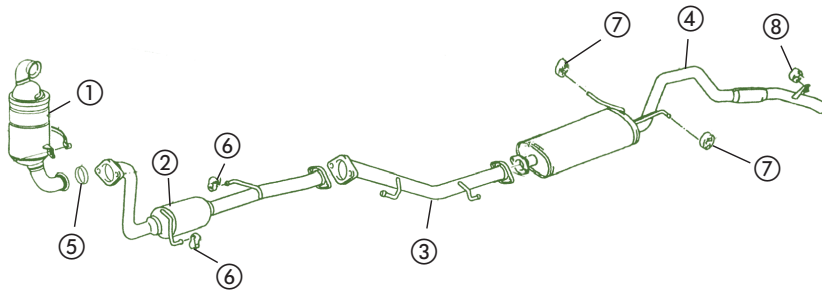

S-300/350 (3 y 5 p.) 1.9 TD - 2.0 HDI DIESEL

①	14250-86CE0	Silencioso del. (Tipo 1)
②	14150-86CA0	Silencioso del. (Tipo 2)
③	14190-86CC0	Silencioso del. (N.º 2)
④	14300-86CA0	(3 p.) Silencioso
	14300-86CB0	(5 p.) Silencioso
⑤	14183-65D00	Anillo cierre
⑥	14281-71C01	Soporte
⑦	14281-58B01	Soporte
⑧	14281-85C00	Soporte