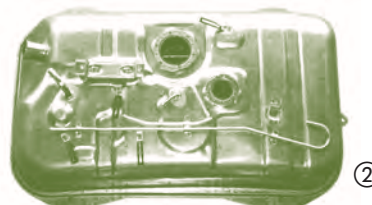

①

②

SAMURAI

① 89101A80022	SJ410 - SAM. 1000 - SJ413 SAM. 1300 - SJ413 G.
② 89101-84CA0	D. SJ419 TD
② 89101-70A01	G. Inyecc. SJ413 EIII G.

①

②

③

④

VITARA

① 89101-64A10	Carb.	}	Ed. 1 (08-1994)
② 89101-85C02	Inyecc.		
② 89101-85C02	3p.	}	SE416 16V (09-1994) - SE416 (12-95)
89101-57B11	5p.		
② 89101-85C02	G Iny.	}	SE416 G. 1600 - SE419 TD (01-1997)
89101-64A10	Carb.		
89101-86CB0	5p.		SE419 D "Intercooler" (11-1999)
② 89101-86CA2	3p.	}	SE419 TD (03-2000)
89101-86CB0	5p.		
② 89101-85C02	3p.	}	SE416 EIII (11-2001)
89101-57B12	5p.		
89101-86CC1	3p.	}	SE420 HDI (Tipo 1 y 2) (11-2001)
89101-86CD1	5p.		
89101-86CA2	3p.	}	SE420 HDI (1ª Ed.) (05-2001)
89101-86CB0	5p.		
③ 89260-50GB0	5p.		SE416 "Inyección" (D-1995)

S-300/350

① 89101-85C02	G. 3p.	}	S-300/350
② 89101-85CC1	D. 3p.		
② 89101-85CA0	G. 5p.		
③ 89101-86CD1	D. 5p.		

JIMNY

④ 89101-81A10	G.		SN413 - SN415 QD (4ª Ed) (04-2003)
89101-81A10	G.	}	SN413 - SN415 QD (4ª Ed.) (02-2004)
89101-81AC0	D.		
89322-81A00	G.	}	SN413 - SN415 QD (Tipo 3) (03-2005)
89101-81AC1	D.		
89101-81AC0	G.	}	SN413 - SN415 QD (Tipo 4) (05-2006)
89101-81AC0	D.