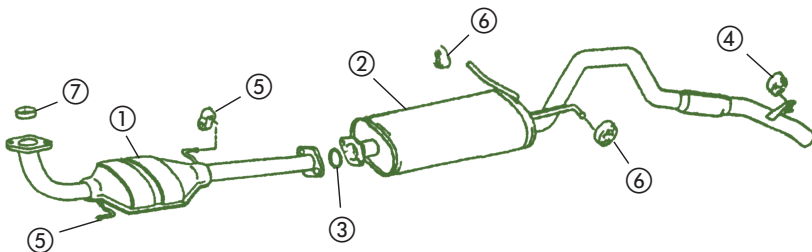

SE420 HDI (05/2004) (3 y 5 p.)

①	14250-86CD0	Catalizador
②	14300-86CA0	(3 p.) Tubo salida
	14300-86CB0	(5 p.) Tubo salida
③	14182-58B10	Anillo cierre
④	14281-85C00	Soporte
⑤	14281-71000	Soporte
⑥	14281-58B00	Soporte
⑦	14183-58B02	Anillo cierre