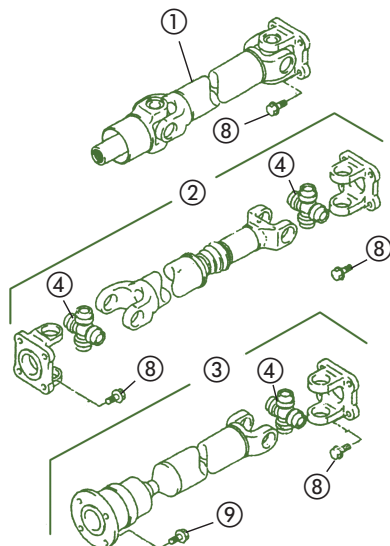

JIMNY

SN413 G. (10/2003)		SN413 G. (03/2006)		SN415 D. (03/2006)	
① 27101-82A20	Manual	① 27101-76J00		① 27101-84A01	
27101-82A10	Automát.	② 27102-81A60		② 27102-81A60	
② 27102-82A00	4WD	③ 27103-84A00		③ 27103-84A00	
③ 27103-81A10		④ 27200-83812		④ 27200-83812	
④ 27200-83812					
⑧ 09112-10002	Tornillo	⑧ 09112-10002	Tornillo	⑧ 09112-10002	
⑨ 09117-08079	Tornillo	⑨ 09117-08079	Tornillo	⑨ 09117-08079