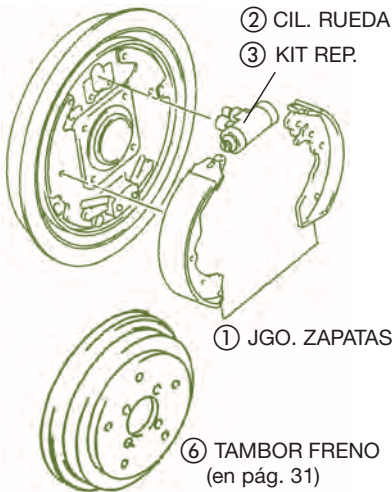

TRASERO

② CIL. RUEDA

③ KIT REP.

① JGO. ZAPATAS

① 00000A01220 (2 pares) Juego Zapata	SJ410 - SJ413
① 00000A00902 (2 pares) Juego Zapata (Ø 225 x 41.3)	AM.1000 - 1300 - SJ413 EIII - Carb. Inyecc. - SJ419
② 00000A01221 Cilindro Rueda	SJ410 - SJ413
② 00000A00529 Cilindro Rueda	SAM. 1000 - 1300 - SJ413 EIII - (Carb. - Inyecc.) - SJ419
③ 00000A01222 Kit Rep.	(Para A01221 y A00529)
① 00000A01220 (228,60 x 42) "2 Pares"	> VIT. (H-1995) SE 416 2 Vál.
② 00000A01221 Cilindro Rueda	
③ 00000A01222 Kit Rep.	
① 53200-56821 (260 x 45) "2 Pares"	> VIT. SE416-419 TD - 420 (HDI) 4 Vál.
② 53401-56B00 L.D. Cilindro Rueda	
53402-56B00 L.I. Cilindro Rueda	
③ 53400-60830 Kit Rep.	
① 53200-77E11 (Ø 255 x 46,6)	> VIT. G. y D. (H-1998) S-300/350 G. y D.
② 53401-56B60 L.D. Cilindro Rueda T2	
53402-56B60 L.I. y L.D. Cilindro Rueda T1	
③ 53400-608300 Kit Rep.