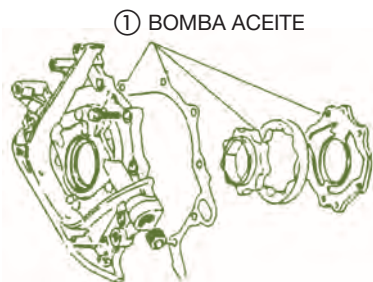

BOMBA ACEITE Y FILTRO ACEITE

SJ410 - SJ413 - SAMURAI

SJ410 - SAMURAI 1000

① 16100-73003	② 16510-61A21 (Ø80 x 102 x 3/4")

SJ413 - SJ419 D y TD

① 16100-86CA0 G.	② 16510B84CT0 (Ø76 x 57 x M20)
① 16100-86CB0 D.	

SJ413 - SAMURAI 1300

① 16100-82842	② 16510-61A21 (Ø80 x 102 x 3/4")

SJ413 EIII G.

① 16019E61A25-002	② 16510-61A21 (Ø80 x 102 x 3/4")

VITARA - S-300/350

Edición 1 (08/94)

① 16100-60810	② 16510-61A21 (Ø80 x 102 x 3/4")

SE419 D y TD

① 16019E61A05-002	② 16510-61A21 (Ø80 x 102 x 3/4")

SE416 EIII (11-2001) - S-300/350 G.

① 16019E61A25-002	② 16510-61A21 (Ø80 x 102 x 3/4")

SE420 HDI (H-2001) - S-300/350 D.

① 16100-86CT3	② 16510-86CB1 (Ø75 x 90,5 x M20)

JIMNY

SN413 (3ª Ed.) (04/2003)

① 16019E61A05-002	② 16510-61A21 (Ø80 x 102 x 3/4")

SN413 - SJ419 D y TD

① 16100-84A00	② 16510-61A21 (Ø80 x 102 x 3/4")

SN413 (03/2005)

① 16100-69GE7 G.	② 16510-61A21 (Ø80 x 102 x 3/4")

SN415 D. (05/2006)

① 16100-84A00 D.	② 16510-61A21 (Ø80 x 102 x 3/4")