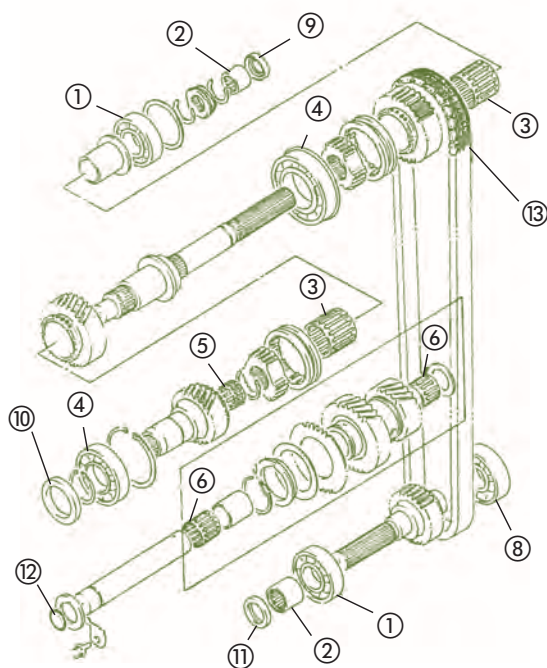

VITARA - S-300/350

RODAMIENTOS

①	08113-63060	Rodamiento eje entrada
②	09263-40006	Rodamiento
③	21915-85C50	Rodamiento
④	21911-85C30	Rodamiento (Tipo 1)
	08113-62080	Rodamiento (Tipo 2)
⑤	21915-85C60	Rodamiento
⑥	21915-85C10	Cojinete eje interior
⑦	09263-40006	Rodamiento
⑧	08113-63060	Rodamiento eje entrada

RETENES

⑨	09283-40021	Retén
⑩	09282-35002	Retén (Tipo 1)
	09282-40002	Retén (Tipo 2)
⑪	09283-40021	Retén
⑫	09280-21000	Tórica
⑬	29225-60A01	Cadena
	29225-78E00	Cadena S-300/350

- 28101-85C00 Palanca Cambio

JIMNY

Consultar

Para Engranajes - Horquillas selectoras - Palancas cambio - Cajas completas = CONSULTAR

Cajas Cambio y Transfer completas = Ver pág. 60