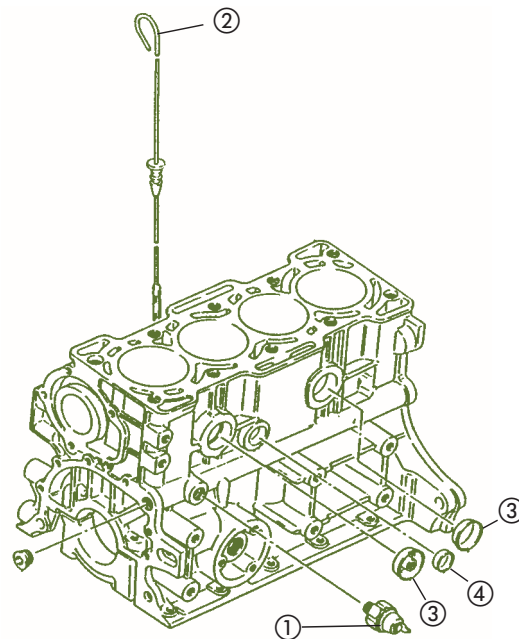

BLOQUE CILINDROS

① INTERRUPTOR PRESION ACEITE	
37820-85C00	SJ410 - SJ413 - SAM. 1000 y 1300 SJ413 E-III - SJ413 Carb. y Inyecc.
37820-86CA0	SJ419TD - ST419D - EIII
② VARILLA NIVEL ACEITE	
16910-80011	SJ410 - SAM. 1000
16910-66D00	SJ413 - SAM. EIII G. (9/2001)
16910-85C00	SJ413 - SAM. 1300 - SJ410D y TD (12/2000)
③ 09241-30009	Tapón SAM.
④ 09241-20006	Tapón SAM.
VITARA	
① 37820-85C00	VIT. "TODOS"
② 16910-85C00	
① 37820-85C00	VIT. SE416 G. - SE419 TD y S-300/350 G.
② 16910-86CA0	
① 16582-86CT0	VIT. SE420 HDI y S-300/350 D.
② 16910-86CT0	
JIMNY	
① 37820-85C00	JIMNY SN413 (02/04)
② 16910-66D00	
① 37820-84A00 D.	JIMNY SN413 y SN415 (05/06)
① 37820-85C00 G.	
② 16910-80A00	

S-300/350	
① 37820-85C00	Gasolina
16582-86CT0	Diesel (Tipo 1)
16582-86CT0	Diesel (Tipo 2)
② 16910-85C00	Gasolina
16910-86CY0	Diesel