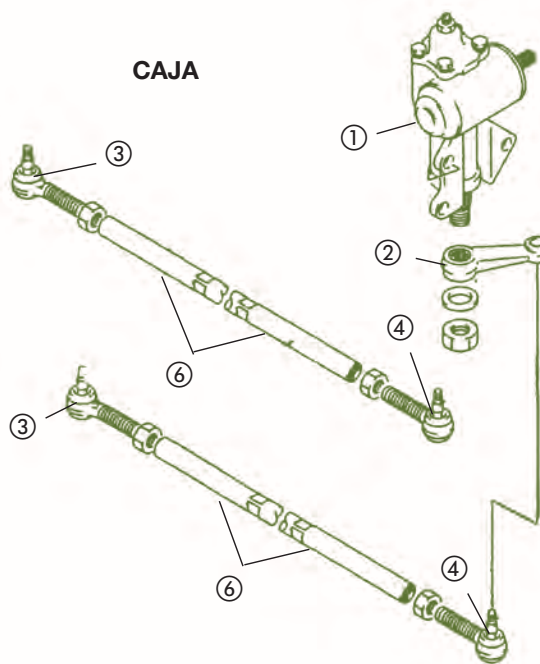

COLUMNA

CAJA

JIMNY

COLUMNA

①	48200-81A01	Gasolina
	48200-81A80	Diesel
	48200-76J00	Diesel moderno
②	48220-81A50	No asistida
②	48220-81A70	Asistida

CAJA DIRECCIÓN

①	48600-81A50	No asistida
	48600-81A80	Gasolina Asistida
	48600-84A80	Diesel Asistida
②	48671-81A70	Gasolina bieleta
	68671-84A80	Diesel bieleta
③	48820-81A00	Rótula lado izquierdo
	48820-82A00	Rótula lado izquierdo
④	48810-81A00	Rótula lado derecho
	48810-82A00	Rótula lado derecho
⑤	48931-81A10	Barra mando
	48931-82A20	Barra mando
⑥	48831-81A20	Barra conducción
	48831-82A20	Barra conducción

BOMBA DIRECCION ASISTIDA

①	49100-81A20	Bomba	} Gasolina
②	17521-86500	Correa	
①	49100-84A80	Bomba	} Diesel
②	49180-84A80	Correa	

BOMBA DIRECCION ASISTIDA