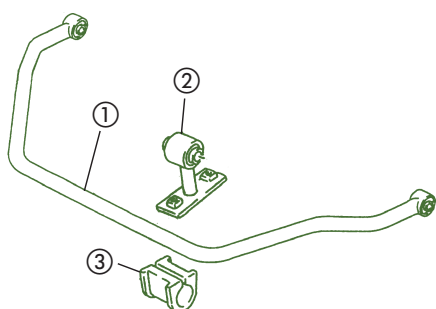

BARRA ESTABILIZADORA

ESTANFI
AUTOMOCION

SAMURAI		
① 42300-84CA0	Barra	> SAM. 1000 y 1300 (11/94)
② 42400-83001	Soporte	
③ 42412-84C00	Casquillo	
① 42300-A8300	Barra	> SJ413 1300 (03-95)
② 42400-83001	Soporte	
③ 42412-84C00	Casquillo	
① 42300-84CA0	Barra	> SJ413 G. - SJ419 (12/2000)
② 42400-83001	Soporte	
③ 42412-84C00	Casquillo	
② 42400-83001	Soporte	> SJ413 G. (1ª Ed.) (05/2001)
③ 42412-84C00	Casquillo	
③ 42412-84C00	Casquillo	> SJ413 G. EIII (2ª Ed.) (09/2001)