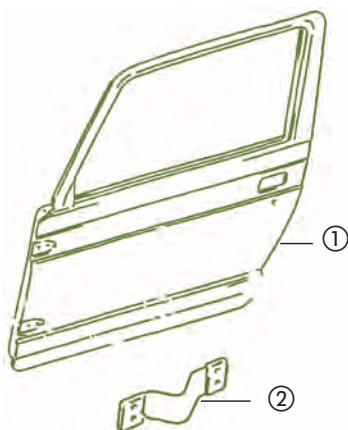

Manecillas de diferente color = Consultar

Cerraduras eléctricas = Consultar

JIMNY

SN413 (3ª Ed.) (4ª Ed.) - SN415 QD (Tipo 3 y 4) "TODOS"

①	82801-81A01-5PK	LD	>	Manecilla exterior (Negro)
	82802-81A01-5PK	LI		
②	83101-81A10-T01	LD	>	Manecilla interior (Gris)
	83102-81A10-T01	LI		
③	82201-81A00	LD	>	Cerradura
	82202-81A00	LI		
④	82200-81830	LD	>	Bombillo SN413 (3 Ed.) - SN415 (4ª Ed.)
	82200-81840	LI		
④	82270-76870	LD	>	Bombillo SN413 - SN415 (Tipo 3 y 4) (H-2006)
	82280-76870	LI		
⑤	82610-77A00			Resbalón