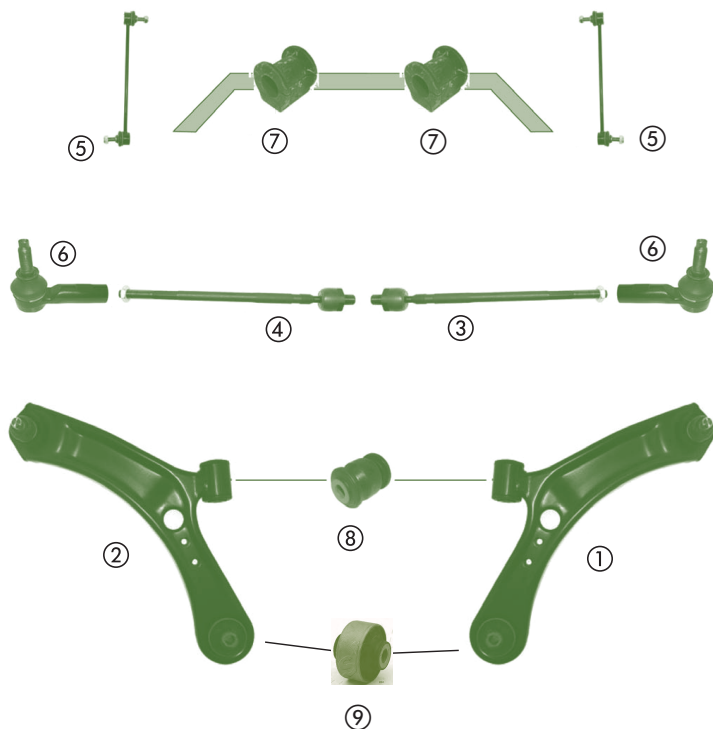

SX4 (RW415-419) (02/2006 →)

DELANTERA REF. ESTANFI

① 72-08-813	Trapezio derecho
② 72-08-814	Trapezio izquierdo
③ 103-08-813	Rótula axial M16 x L=33
④ 103-08-814	Rótula axial M16 x L=334
⑤ 106-08-805	Barra estabilizadora L=270
⑥ 111-08-822	Rótula ext.
⑦ GOM-830	Taco goma (42 x 45 x 47 x Ø22)
⑧ GOM-831	Silentblock (64 x Ø14 x Ø45)
⑨ GOM-832	Silentblock (52 x Ø15 x Ø61)