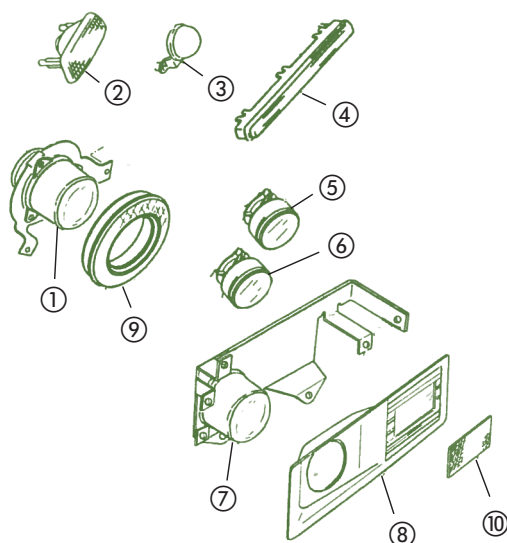

Trasero S-300/350

①	35540-86CA0	Piloto antiniebla lado izquierdo (3 p.)
	35542-86CA0	Piloto antiniebla lado derecho (3 p.)
②	35810-82A00	Luz pare
③	35910-85C00	Piloto matrícula
④	35810-85C00	Luz de pare
⑤	35532-86CA0	Piloto intermitente lado derecho e izquierdo
⑥	35528-86CA1	Piloto situación y pare
⑦	35544-86CA0	Piloto antiniebla lado izquierdo (5 p.)
	35549-86CA0	Piloto antiniebla lado derecho (5 p.)
⑧	35545-86CA0-799	Bisel antiniebla lado izquierdo (Imprim.) T-1 (5 p.)
	35550-86CA0-799	Bisel antiniebla lado derecho (Imprim.) T-1 (5 p.)
	35546-86CA1-799	Bisel antiniebla lado izquierdo (Imprim.) T-2 (5 p.)
	35551-86CA1-799	Bisel antiniebla lado derecho (Imprim.) T-2 (5 p.)
⑨	35539-86CA0	Reflector (3 p.)
⑩	35547-86CA0	Reflector (5 p.)