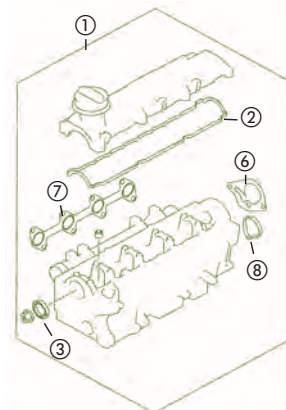

JIMNY SN415QD, SN415VD	
① Juego juntas cuata	11162-84A50
② Tapa de balancines	11179-84A00
③ Arbol de levas	12746-84A00
⑥ Bomba de vacío	13531-84A00
⑦ Colector de escape	14140-84A50
⑧ Caja salida agua	17691-84A00
Culata	11141-84A50
Cárter superior	11523-84A50
Cárter inferior	11529-84A01