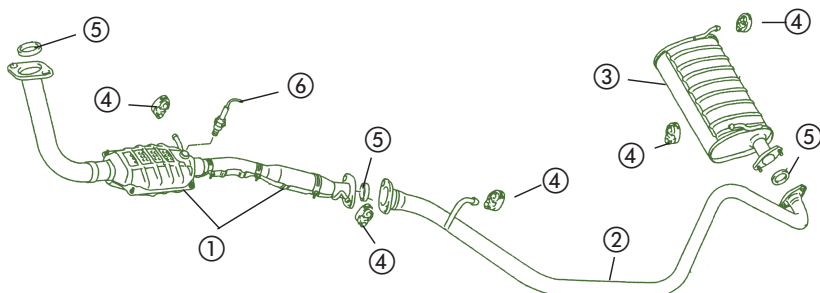

JIMNY

SN413 G. (3ª Ed.) GASOLINA

①	14190-81A00	(Tipo 1 y E24) Tubo ES
	14190-80AV0	(Tipo 2) Tubo ES
	14190-81A10	(Tipo E11 y E21) Tubo ES
②	14260-82A00	Tubo ES central
③	14300-82A01	Silencioso
④	14281-85C00	Soporte
⑤	14183-76A00	Anillo cierre
⑥	18213-80C01	Sensor oxígeno