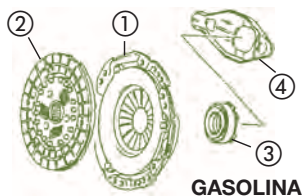

GASOLINA	
SN413 "TODOS"	
①	22100-82A00 Prensa
②	22400-82AE0 Disco
③	23265-81A20 Cojinete
④	23211-81A22 Horquilla