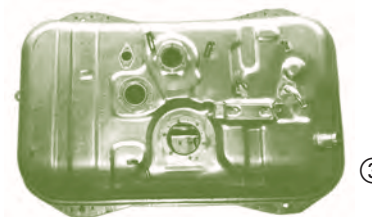

①

②

SAMURAI

① 89101A80022	SJ410 - SAM. 1000 - SJ413 SAM. 1300 - SJ413 G.
② 89101-84CA0	D. SJ419 TD
② 89101-70A01	G. Inyecc. SJ413 EIII G.

①

②

③

④

VITARA

① 89101-64A10	Carb.	}	Ed. 1 (08-1994)
② 89101-85C02	Inyecc.		
② 89101-85C02	3p.	}	SE416 16V (09-1994) - SE416 (12-95)
89101-57B11	5p.		
② 89101-85C02	G Iny.	}	SE416 G. 1600 - SE419 TD (01-1997)
89101-64A10	Carb.		
89101-86CB0	5p.		SE419 D "Intercooler" (11-1999)
② 89101-86CA2	3p.	}	SE419 TD (03-2000)
89101-86CB0	5p.		
② 89101-85C02	3p.	}	SE416 EIII (11-2001)
89101-57B12	5p.		
89101-86CC1	3p.	}	SE420 HDI (Tipo 1 y 2) (11-2001)
89101-86CD1	5p.		
89101-86CA2	3p.	}	SE420 HDI (1ª Ed.) (05-2001)
89101-86CB0	5p.		
③ 89260-50GB0	5p.		SE416 "Inyección" (D-1995)

S-300/350

① 89101-85C02	G. 3p.	}	S-300/350
② 89101-85CC1	D. 3p.		
② 89101-85CA0	G. 5p.		
③ 89101-86CD1	D. 5p.		

JIMNY

④ 89101-81A10	G.		SN413 - SN415 QD (4ª Ed) (04-2003)
89101-81A10	G.	}	SN413 - SN415 QD (4ª Ed.) (02-2004)
89101-81AC0	D.		
89322-81A00	G.	}	SN413 - SN415 QD (Tipo 3) (03-2005)
89101-81AC1	D.		
89101-81AC0	G.	}	SN413 - SN415 QD (Tipo 4) (05-2006)
89101-81AC0	D.