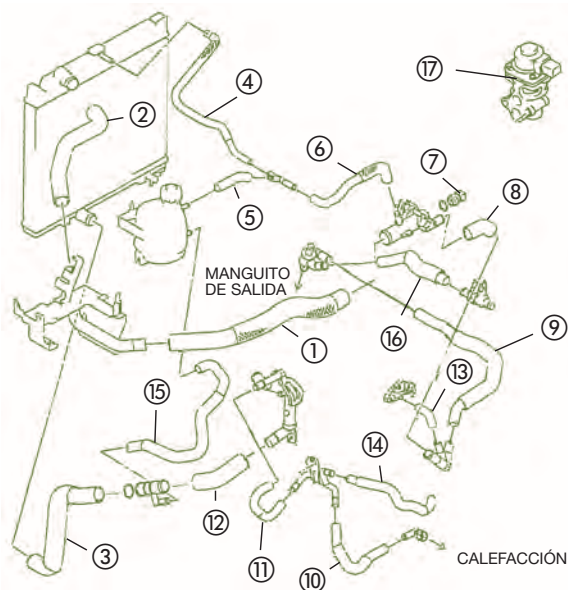

JIMNY

SN415 Q D. y V. D. (Tipo 4) (1ª Ed.) (05/2006)

①	17841-84A50	Entrada radiador N.º 1
②	17842-84A01	Entrada radiador N.º 2
③	17851-84A50	Salida radiador N.º 1
④	17857-84A50	Radiador a conector
⑤	117856-84A50	Conector a depósito expansión
⑥	17855-84A50	Conector caja agua
⑦	13660-84A00	Sensor temperatura agua
⑧	17871-84A50	Entrada radiador N.º 1
⑨	17872-84A50	Entrada radiador N.º 2
⑩	17873-84A50	Salida radiador N.º 1
⑪	17874-84A50	Salida radiador N.º 2
⑫	17852-84A50	Salida radiador N.º 2
⑬	17876-84A50	Entrada enfriador EGR
⑭	17877-84A50	Salida enfriador EGR
⑮	17938-84A50	Salida depósito expansión
⑯	17879-84A50	Entrada calefacc.
⑰	18111-69G00	Válvula EGR