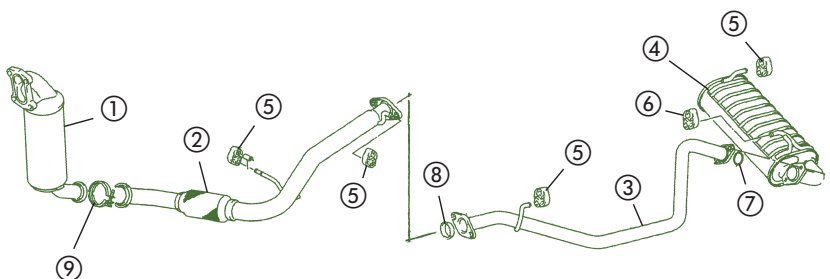

SN415 QD - VD DIESEL (Techo lona)

①	14190-84A00-H02	Tubo ES
②	14250-84A50	Catalizador
③	14260-84A00	Tubo ES central
④	14300-84A01	Silencioso
⑤	14281-85C00	Soporte
⑥	14281-84A00	Soporte
⑦	14182-60B00	Anillo cierre
⑧	14183-76A00	Anillo cierre
⑨	14221-84A50	Abrazadera