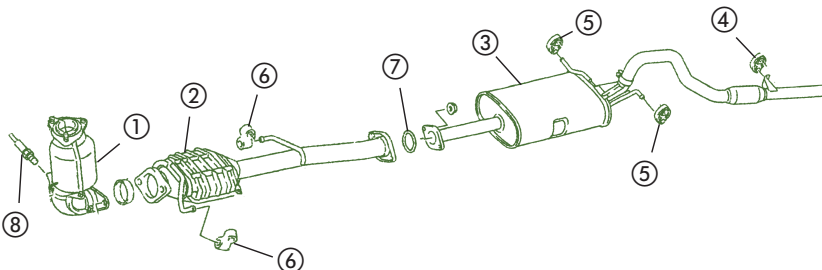

SE416 G- 1600 - SE419 TD (01/97)

①	14190-58B02	Tubo ES. MY 97 (2 y 4 V 3p.)
	14190-85C10	Tubo ES. MY 98 (2 y 4 V 3p.)
	14190-85CB0	1.9 TD (2 y 4 V 3p.)
	14281-58B02	4V. y 5p.
②	14250-58V00	2 y 4 V. ES. N.º 2
	14250-86CB0	1.9 TD ES. N.º 2
	14250-58B30	MY-98 ES. N.º 2
③	14300-58B11	MY-97 Tubo salida
	14300-58C10	MY-98 Tubo salida
	14300-86CA0	3 p. 1.9 TD Tubo salida
	14300-86CB0	5 p. 1.9 TD Tubo salida
④	14281-85C00	Soporte
⑤	14281-58B01	Soporte
⑥	09850-85007	Soporte
⑦	14182-58B10	Anillo cierre
⑧	18213-58B21	Sensor oxígeno