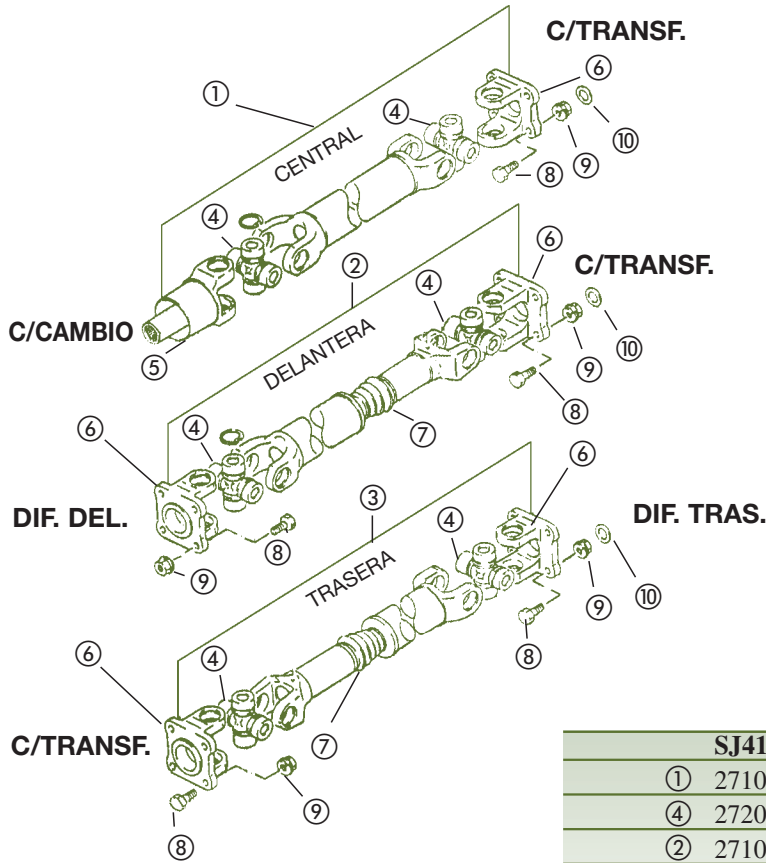

SAMURAI

- ④ 27200-85-C00 (H-44421)
  Cruceta (Ø 23,81x61,20)
- ④ 27200-83812 (D-44421)
  Cruceta (Ø 25x64)

Para todos los modelos:

- ⑤ 27140-83000 Horquilla Ø 32
- ⑥ 27131-60A01 Plato
- ⑥ 27131-83001 Plato (Agujeros Ø 8)
- ⑦ 27153-83001 Guardapolvo
- ⑧ 09100-08172 Tornillo
- ⑨ 08310-00083 Tuerca
- ⑩ 08321-31063 Arandela

	SJ410	SJ413	SAM. 1000	SAM. 1300
①	27101C80401*	27101-84C00	27101C80401*	27101-84C00
④	27200-83812	27200-83812	27200-83812	—
②	27102D80401	27102-84C00	27102-84C00	27102-84C00
④	27200-85C00	27200-83812	27200-83812	—
CORTO ③	27103D80401	27103-84C00	27103-84C00	27103-84C00
LARGO ③	—	—	—	27103-84C10
	⑤ a ⑩	Igual Samurai		

* = Long Body

	SJ413 E-III	SJ413 Carb.	SJ413 Inyecc.	SJ419 TD	ST419D
①	27101-84C00	27101-84C00	27101-84C00	27101-84CB0	27101-84BO
④	27200-85C00	27200-85C00	27200-85C00	27200-85C00	27200-85C00
②	27102-84C00	27102-84C00	27102-84C00	27102C84C00	27102-84C00
④	27200-85C00	27200-85C00	27200-85C00	27200-85C00	27200-85C00
CORTO ③	27103-84C00	27103-84C00	27103-84C00	27103-84C00	27103-84C00
LARGO ③	Long Body	27103-84C10	27103-84C10	27103-84C10	27103-84C10
	⑤ a ⑩	Igual Samurai			

TRANSMISIONES "Descripción y Medidas" ① - ② - ③

Modelo	Brida/Barrón	Ø Tubo	L	Hor. desl.	Ø	(aguj. Ø x)	Modelo
27101-84C00	Brida/Barrón	Ø Tubo 50	L = 410	Hor. desl.	Ø 32	(aguj. Ø 8 x 56)	SJ413 - SAM. 1300 (Central)
27101-84CB0	Brida/Barrón	Ø Tubo 50	L = 320	Hor. desl.	Ø 32	(aguj. Ø 8 x 56)	SJ419 TD (Central)
27101-85C01	Brida/Barrón	Ø Tubo 32	L = 680	Hor. desl.	Ø 40	(aguj. Ø 10 x 60)	VITARA (Central)
27101C80401	Brida/Barrón	Ø Tubo 35	L = 400	Hor. desl.	Ø 40	(aguj. Ø 10 x 60)	SJ410 - SAM. 1000 (Central)
27102-84C00	Brida/Brida		L = 694			(aguj. Ø 8 x 56)	SJ413 - SJ419 (Del.)
27102B60A01	Brida/Barrón	Ø Tubo 50	L = 893	Hor. desl.	Ø 40	(aguj. Ø 10 x 60)	Vitara (Tras.)
27102B60A14	Brida/Barrón	Ø Tubo 50	L = 893	Hor. desl.	Ø 40	(aguj. Ø 10x 60) 14 Estr.	Vitara (Tras.)
27102D80401	Brida/Brida		L = 732			(aguj. Ø 8 x 56)	SJ410 (Del.)
27103-84C00	Brida/Brida		L = 493			(aguj. Ø 8 x 56)	SJ413 - SAM. 1000 (Tras.)
27103-84C10	Brida/Brida		L = 830			(aguj. Ø 8 x 56)	SAM. 1300 - SJ419 (Tras.)
27103D80401	Brida/Brida		L = 525			(aguj. Ø 8 x 56)	SJ410 (Tras.)