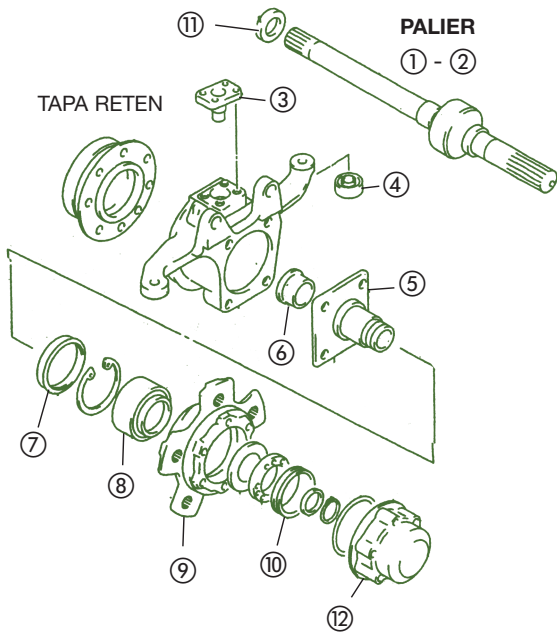

EJE DELANTERO

JIMNY			
SN413 - SN415 QD y D. (Todos) (H-05/2006)			
①	44101-82A00 L.D.	> SN413 Q y V Gasolina	
②	44102-82A00 L.I.	> SN413 Q y V Gasolina	
①	44101-84A00 L.D.	> SN415 QD y VD Diesel	
②	44102-84A00 L.I.	> SN415 QD y VD Diesel	
③	44610-63002	Eje mando giro	
④	45630-82A00	Rodamiento	
	43441-81A40	(2WD) (2)	
⑤	43440-81A00 L.D.	> SIN ABS	> (4WD) Mangueta
	43440-81A10 L.I.		
	43440-81A20 L.D.	> CON ABS	
	43440-81A30 L.I.		
⑥	43445-60A11	Casquillo mangueta	
⑦	09283-54001	Retén	
⑧	09267-41001 G.	> Rodamiento	
	43462-84A00 D.		
⑨	43420-51830	SIN ABS	
	43420-50860	CON ABS	
⑩	43446-82CB0	Retén	
⑪	09283-26016	Retén	
⑫	R-13100	Manual	> Rueda Libre "Todos"
	R-13102	Automático