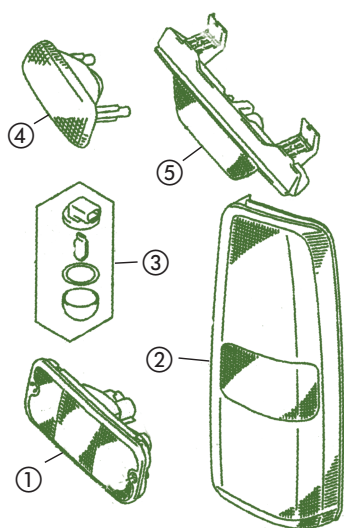

Trasero JIMNY

- ① PILOTO INTER.
- ② PILOTO M/ATRAS
- ③ LAMPARA MATRICULA
- ④ PILOTO FRENO CENTRAL
- ⑤ 3ª LUZ FRENO

SN413 (3ª Ed.) (04-2003)		
TIPO 1		
①	35650-81A10	LD
	35670-81A10	LI
②	36255-81A10	LD
	36275-81A00	LI
③	35910-75F21	
④	35810-68D00	
TIPO 2		
①	35650-81A30	LD
	35670-81A40	LI
②	36255-81A00	LD > UK
	36275-81A00	LI
②	36255-82A30	LD > E2
	36275-82A30	LI
③	35910-75F21	
④	35810-68D00	
⑤	35820-81A00	
TIPO 1	D - JB33C00-112122	
	H - JB33C00-112125	
TIPO 2	D - JB33C00-112114	
	H - JB33C00-112118	

SN413 - 415 QD (Tipo 3) (03-2005)

①	35650-82A30	LD
	35670-82A40	LI
②	36255-82A30	LD
	36275-82A30	LI
③	35910-75F21	
④	35810-82A00	
⑤	35820-81A00	

SN413 - 415 QD (4ª Ed.) (02-2004)		
TIPO 1		
①	35650-81A30	LD
	35670-81A30	LI
②	36255-81A00	LD
	36275-81A00	LI
③	35910-75F21	
④	35810-68D00	
TIPO 2		
	35650-81A30	LD
①	35670-81A30	LI
①	35650-82A30	LD
	35670-82A00	LI
②	36255-61A00	LD
	36275-81A00	LI
③	35910-75F21	
④	35810-68D00	
⑤	35820-81A00	
TIPO 1	D - JB33C01-118320	
	H - JB33C01-118324	
TIPO 2	D - JB33C01-118296	
	H - JB33C00-118298	

SN41 - 415 D. (Tipo 4) (05-2006)

①	35650-82A30	LD
	35670-82A40	LI
②	36255-62A30	LD
	36275-82A30	LI
③	35910-75F21	
④	35810-82A00	
⑤	35810-84A00