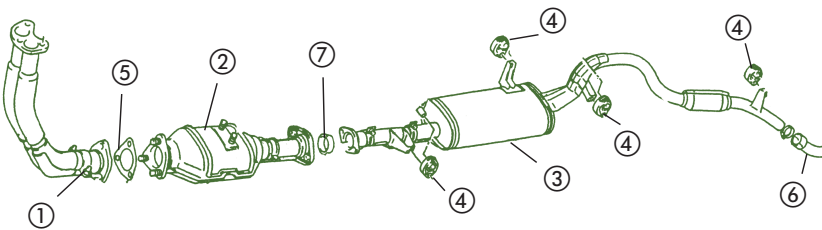

Ed. 1 (08/1994) (T2) - N.º chasis (D-N.º 19457) (T3) - N.º chasis (D-N.º 37881)

①	14190-56B02	Tubo ES.
②	14250-57B00	Catalizador
③	14300-85C00	Silencioso
④	14281-85C00	Soporte
⑤	14182-57B10	Junta
⑥	14391-60A41	Prolongación
⑦	14181-85C00	Anillo cierre

SE416 8 y 16 V (09-1995)