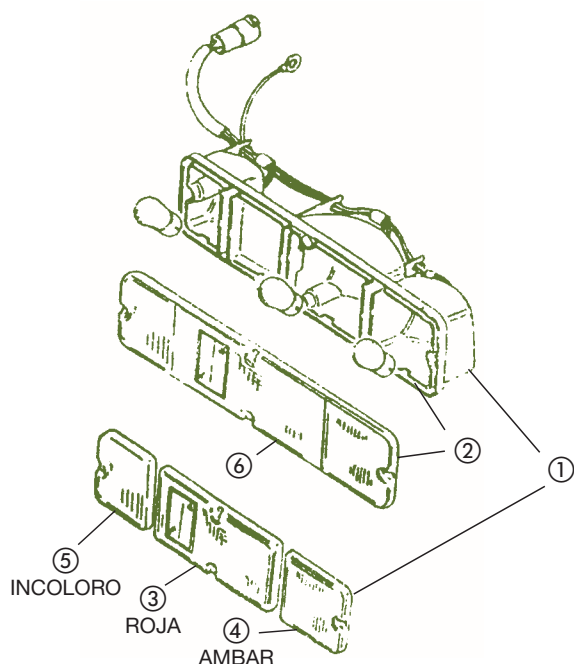

Delantero SAMURAI

SJ410 - SJ413 - SJ419 TD y SAM.

① OPTICA

00000A00092

SJ410 - SJ413 - SAM. 1000 - SAM. 1300

35121-84CA0 LD

35321-84CA0 LI

➤ SJ413 EIII - SJ413 Carb. Inyecc. - SJ419TD - SJ419 EIII

② INTERMITENTE DELANTERO

35601C80032 LD

35602C80032 LI

➤ SJ410 - SJ413 - SAM. 1000

36410-85C00 LD y LI

SAM. 1300

③ INTERMITENTE LATERAL

36410-80011 LD

36430-80011 LI

➤ SJ410 - SJ413

36410-85C00 LD

36430-85C00 LI

➤ SAM. 1000 - SAM. 1300

36410-84C00 LD

36430-84C00 LI

➤ SJ413 EIII - SJ413 Carb. Inyecc. - SJ419TD

④ POSICION FRONTAL

36101-84CA0

SJ413 EIII - SJ413 Carb. Inyecc. - SJ419TD - ST419D EIII

⑤ INTERMITENTE DELANTERO

35601-84CA0

SJ413 EIII - SJ413 Carb. Inyecc. - SJ419TD - ST419D EIII

Trasero SAMURAI

SJ410 - SJ413 - SJ419 TD y SAM.

① INTERMITENTE COMPLETO

35603A80012 LD

35604A80012 LI

➤ SJ410 - SJ413

35603B80032 LD

35604B80032 LI

➤ SJ413 - SAM. 1300 (H-72080)

35603B80014 LD

35604B80014 LI

➤ SJ413 - SAM. 1300 (D-72081)

③ 00000A00103 LI

00000A00105 LD

➤ Roja

④ 00000A00106

➤ Ambar

⑤ 00000A00107

➤ Incoloro

② INTERMITENTE COMPLETO

35603B80032 LD

35604B80032 LI

➤ SAM. 1000 y SAM. 1300 (D-79995)

35603B80014 LD

35604B80014 LI

➤ SAM. 1300 Inyecc.

② 35603-84C20 LI

35604-84C20 LD

➤ SJ413 EIII G. (05-2001)

⑥ 00000A00694 LI

00000A00695 LD

➤ SAM. 1000 y SAM. 1300