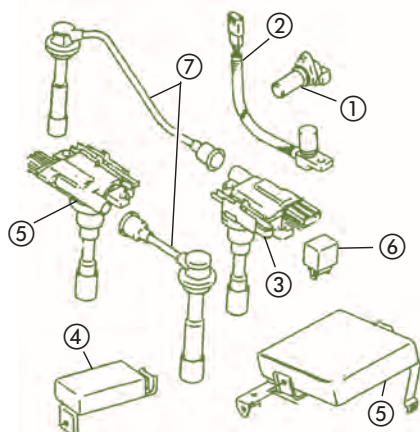

JIMNY

SN413 (04/2004) - SN413 Tipo 3 (03/2005)

②	33220-50G02	Sensor Arbol de levas
②	33220-70E00	Sensor Cigüeñal
③	33410-66D00	Bobina encendido
④	38880-81A81	Módulo control
	38880-81A91	
⑤	32921-81A31 (E2)	Módulo control Inyección
	33921-81A51 (E22)	
⑥	38860-72G00	Relé combustible
⑦	33705-66D00	Jgo. cables bujía

SN413 (Tipo 3) (03/1995)

①	33220-50G02	Sensor Arbol de levas	①	33220-63J10	Sensor Arbol de levas
②	33220-80G00	Sensor Cigüeñal	②	33220-63J00	Sensor Cigüeñal
③	33400-65G01	Bomba encendido	③	33400-65G01	Bomba encendido
⑤	33920-76J01	Módulo control	⑤	33920-76J01	Módulo control Inyección
⑥	38860-76F01	Relé combustible	⑥	38860-76F01	Relé combustible
⑦	33705-80G00	Jgo. cables bujía	⑦	33705-80G00	Jgo. cables bujía