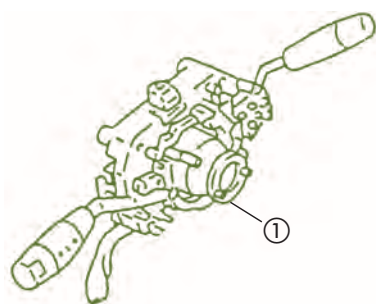

① INTERRUPTOR COMBINADO		
37400-61A21		Ed. 1 y SE416 16V (08/1994)
37400-77E40	Sin Airbag	SE416 8 y 16V (D-12/1995)
37400-77E50	Con Airbag	
37400-77E40	Sin Airbag	MY97
37400-77E50	Con Airbag	
37400-77EJ0	Sin Airbag	SE416 y SE419 TD (11/1997)
37400-77EK0	Con Airbag	
37400-77EE1	Sin Airbag	SE419 D. (11/1999)
37400-77EF1	Con Airbag	
37400-77EG0	3 puertas	SE419 TD (03/2000)
37400-77EA1	5 puertas	
37400-77EJ0	Sin ABS	SE416 EIII - SE420 HDI (11/2001) SE420 HDI (1ª Ed.) (05/2001)
37400-77EK0	Con ABS	
37400-77EE1	Sin ABS	
37400-77EF1	Con ABS	SE416 EIII - SE420 HDI (07/2004)
37400-77EK0	Sin ABS	
37400-77EF1	Con ABS	
37400-77EK0	Techo lona	S-300/350 G.
37400-77EF1	Techo metálico