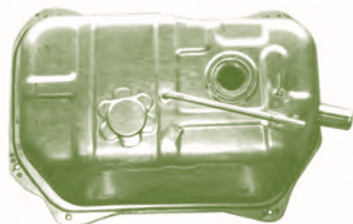

ELECTRICO

MANUAL

ELEVALUNAS TRASEROS

VITARA

① 83501-57B00 LD	> Eléctrico	SE416 EIII (5p.) y S-300/350
83502-57B00 LI		
② 83510-56B00 LD	> Manual	SE419 TD (5p.) y S-300/350
83540-56B00 LI		
82960-82100-T01	Manecilla	"Todos"