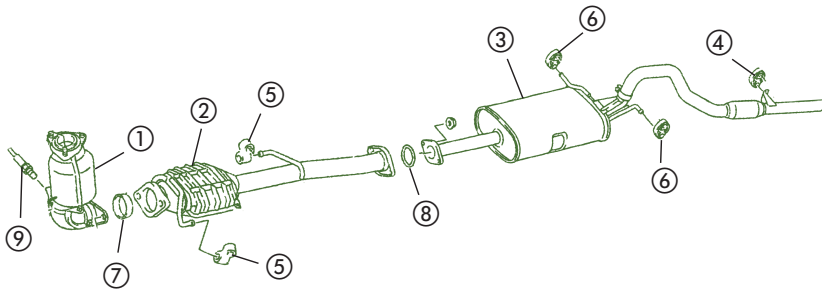

VITARA - S-300/350

SE416 G. 1600 (2 V. CARBURADOR)

①	14150-60A11	Tubo ES
②	14300-85C00	Tubo salida
③	14182-58B10	Anillo cierre
④	14281-85C00	Soporte
⑤	14181-85C00	Junta

SE416 EIII (11/2001) y S-300/350 (3 y 5 p.) GASOLINA