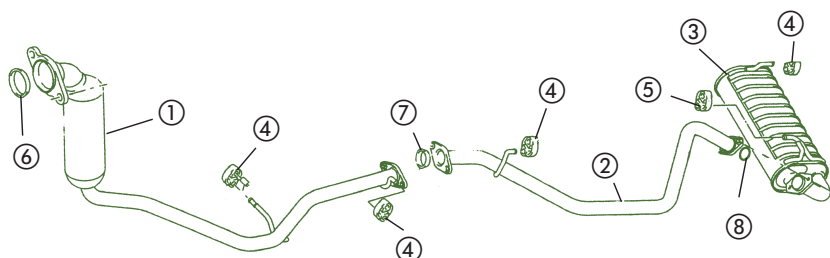

SN415 QD (4ª Ed.) (02/2004) DIESEL

①	14190-84A00-H02	Tubo ES
②	14260-84A00	Tubo ES central
③	14300-84A00	Silencioso
④	14281-85C00	Soporte
⑤	14281-84A00	Soporte
⑥	14183-84A00	Anillo cierre
⑦	14183-76A00	Anillo cierre
⑧	14182-60B00	Anillo cierre