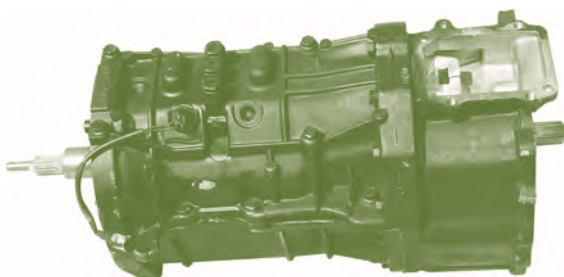

Línea completa de cajas de cambio y cajas de transferencia, reconstruidas y con 1 año de garantía.

Caja cambios Suzuki Samurai

Caja transfer Suzuki Samurai

**GARANTIA
1 año**

Caja de cambios Suzuki Vitara 2.0 HDI y 1.9TD