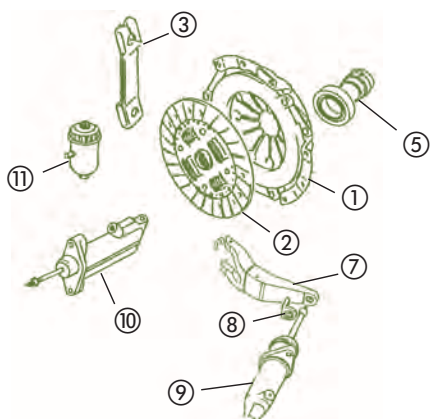

S-300/350 G. y D.

①	22100-66DA0 Prensa G.	⑤	23265-84C00 Coj. empuje G.
	22100-86CC0 Prensa D. (Tipo 1)		23265-86CA0 Coj. empuje D. (T1)
	22100-86CD0 Prensa D. (Tipo 2)		23265-86CB0 Coj. empuje D. (T2)
②	22400-85C11 Disco G.	⑥	23269-60A00 Muelle
	22400-86CD1 Disco D. (Tipo 1)	⑦	PS-101035 Horquilla D. (T2)
	22400-86CE0 Disco D. (Tipo 2)	⑧	PS-210417 Clip D. (T2)
③	23266-85C00 Palanca G.	⑨	PS-101035 Cilin. Auxi. D. (T2)
	23266-86CA0 Palanca D. (Tipo 1)	⑩	23810-86CA0 Cilin. Maest. D. (T2)
		⑪	164320 Depósito líquido

JIMNY