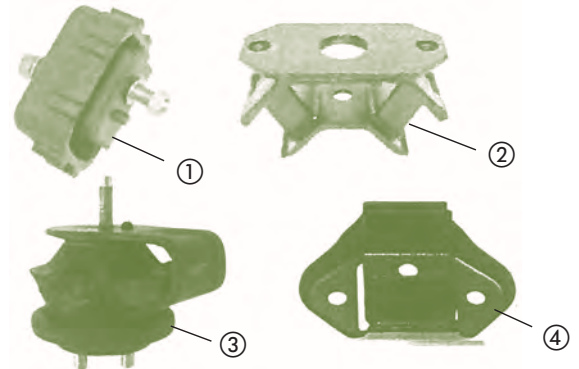

SAMURAI

① 11610A80010	Silent. Del.	>	SJ410 / 413
- 11741-80010	Soporte Tras.	>	SAM. 1000 y 1300
① 11610A80010	Silent. Del. G.	>	SJ419 D y TD
③ 11610.68DA0	Silent. Del. D.	>	
① 11610-81A00	Silent. Del.	>	SJ413 G. y
- 11741-80010	Soporte Tras.	>	SJ413 Inyecc.

JIMNY

① 11610-81A00	Silent. Del.	>	SN413
④ 11710-82A01	Silent. Tras.	>	
① 11610-81A00	Silent. Del.	>	SN413 G
④ 11710-82A01	Silent. Tras.	>	
③ 11610-84A00	Silent. Del.	>	SN415 D
④ 11710-84A00	Silent. Tras.	>	
① 11610-81A00	Silent. Del.	>	SN413 Q y V
④ 11710-76J00	Silent. Tras.	>	
③ 11610-84A00	Silent. Del.	>	SN415 QD y VD
④ 11710-76J00	Silent. Tras.	>	

VITARA

① 11610-60A01	Silent. Del. T1	>	SE416
① 11610-58B10	Silent. Del. T2-T3	>	(08 / 94)
② 11710-85C00	Silent. Tras. Todos	>	
① 11610-58B10	Silent. Del.	>	SE416 y G. 1600
② 11710-85C00	Silent. Tras.	>	S-300 / 350
③ 11610-68DA0	Silent. Del.	>	SE420
② 11710-85C00	Silent. Tras.	>	

CULATAS