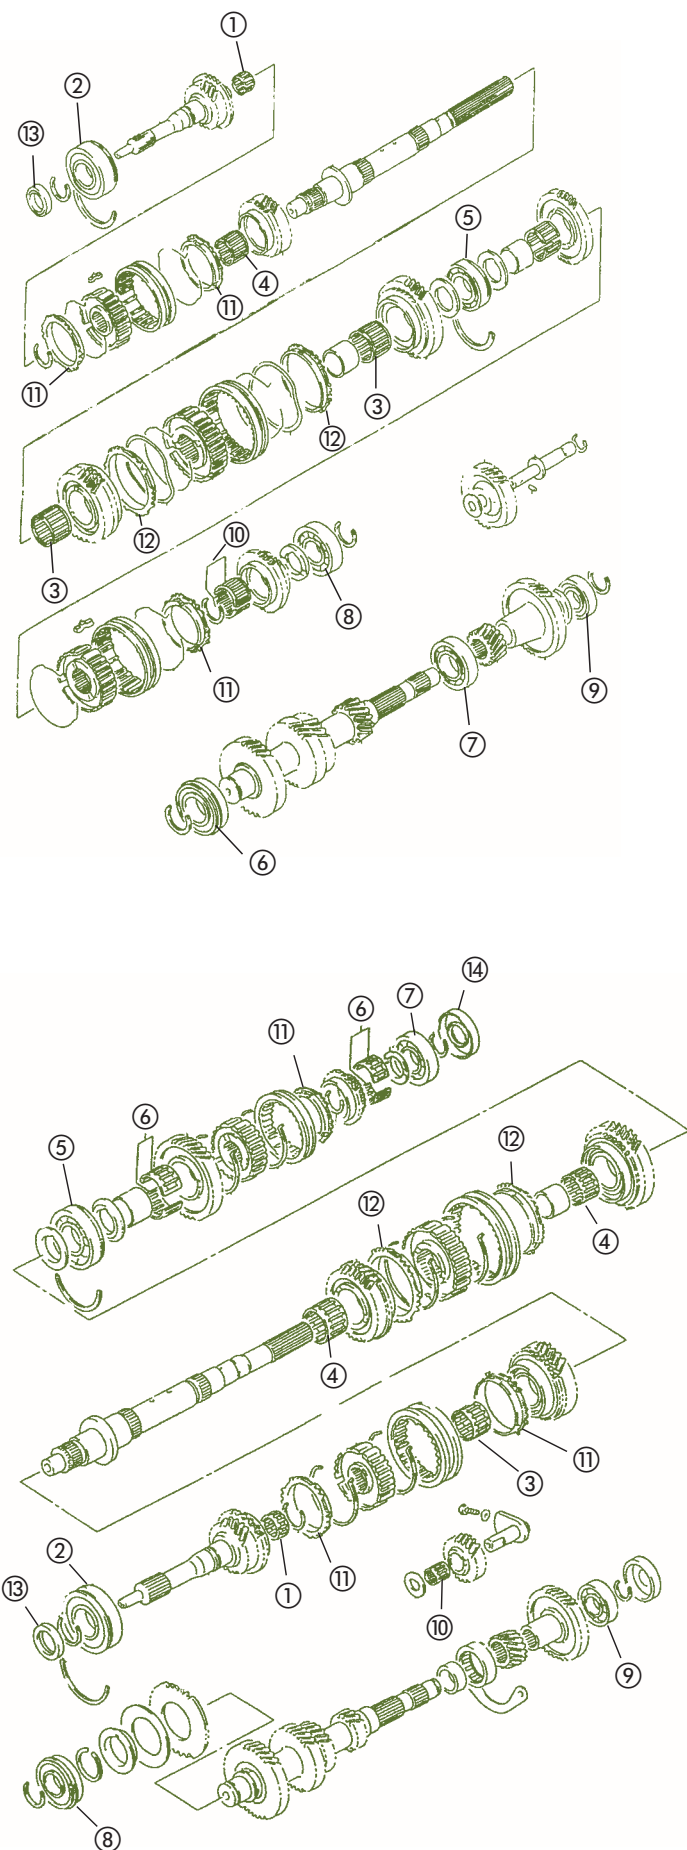

SJ410 - SJ413 - SAM. 1000 - 1300 TODOS

RODAMIENTOS

①	21915-85C00	Cojn. Toma Directa
②	21911-85C00	Rod. Eje Entrada
③	21915-85C40	Rod. Eje Principal
④	21915-85C30	Cojn. Eje Principal
⑤	09262-30085	Cojn. Eje Principal
⑥	21911-85C10	Cojn. Tren Fijo
⑦	09262-28020	Rod. Tren Fijo
⑧	08113-63050	Rod. Delantero
⑨	08113-63040	Rod. Trasero
⑩	21915-85C20	Cojn. Kit Eng. 5ª

ANILLOS SINCRONIZADOS

⑪	24431-85C00	1ª y 2ª
⑫	24432-83001	3ª y 4ª

RETENES

⑬	09283-25088	Toma Directa
	24780-83010	Cárter Extensión

VITARA "TODOS" - SE420 HDI (Tipo 2) y S-300/350

RODAMIENTOS

①	21915-85C00	Cojinete Agujas (Toma direcc.)
②	21911-85C00	Rod. Entrada
③	21915-85C30	Rod. Eje principal
④	21915-85C40	Cojinete Agujas (Piñón 1ª y 2ª)
⑤	21911-85C20	Rodamiento
⑥	24801-60820	Cojinete Agujas (Piñón M/A)
⑦	08113-63050	Rod. Trasero
⑧	21911-85C10	Rod. Delantero
⑨	08113-63040	Rod. Trasero
⑩	09263-26030	Cojinete Agujas (Piñón M/A)

ANILLOS SINCRONIZADOS

⑪	24432-60A00	(3ª y 4ª Vel.)
⑫	24431-85C00	(1ª y 2ª Vel.)

RETENES

⑬	09283-25088	(Toma Directa)
⑭	09282-25006	(Cárter)

VITARA SE420 HDI (TIPO 1)

24114-78E50	Rod. Entrada
24235-78E50	Cojinete Agujas (Piñón 3ª)
24225-78E50	Cojinete Agujas (Piñón 2ª)
24215-78E50	Cojinete Agujas (Piñón 1ª)
24125-78E50	Rod.
24135-78E50	Rod. (Tren fijo Delantero)
24136-78E50	Rod. (Tren fijo) (Piñón 5ª)
24350-78E50	Cojinete Agujas (Piñón M/A)

ANILLOS SINCRONIZADOS

24431-78E50	(1ª Vel.)
24432-78E50	(2ª Vel.)
24433-78E50	(3ª Vel.)
24434-78E50	(4ª Vel.)
24435-78E50	(5ª Vel.)

SIN DIBUJO