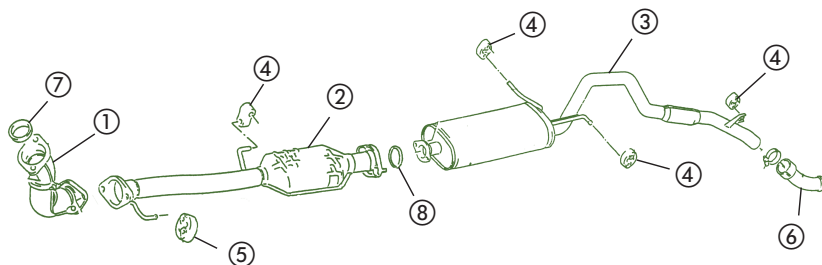

①	14190-85C10	Tubo ES.
	14281-71C01	(2V.)
②	14250-58B20	Escape N.º 2
③	14300-85C10	(2V. 3 p.) Silencioso
	14300-85C80	(6V. 5 p.) Silencioso
	14300-77EA1	(4V. 5 p.) Silencioso
④	14281-85C00	Soporte
⑤	14281-71C01	Soporte
⑥	14391-85C00	(sólo 2V. 3p.) Prolongación
⑦	14183-58B02	Anillo cierre
⑧	14182-58B10	Anillo cierre