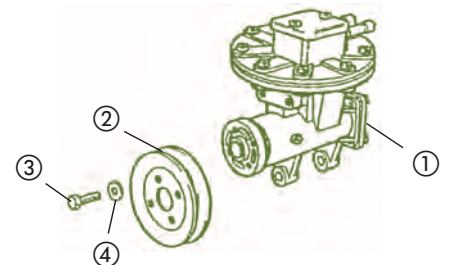

**DEPRESOR (Bomba vacío)
SAMURAI-VITARA (sólo T.D.)**

①	11029-86CA0	Depresor
②	45071-86CA0	Polea
③	01517-86CA3	Tornillo
④	08321-86CA0	Arandela

JIMNY

SN413 (3ª Ed.) (04-2003)

①	51300-81A10	Servo
②	51100-81A60	Cilindro
③	51810-81A60	Kit rep.

SN413 G. (4ª Ed.) (02-2004)

①	51300-81A10	Servo
②	51100-81A01	SIN ABS
	51100-81A61	CON ABS
③	51100-70841	Kit rep.

SN415 QD D. (4ª Ed.) (02-2004)

①	51300-84A30	Servo
②	51100-84A30	SIN ABS
	51100-84A60	CON ABS
③	51100-81A60	Kit rep.

SN413 - SN415 (03-2005)

①	51300-81A10	SN413 G.
	51300-84A30	SN415 D.
②	51100-81A60	SN413 QV
	51100-84A60	SN415 QV
③	51810-81A60	Kit rep.

SN413 . SN415 D. (Tipo 4) (05-2006)

①	51300-81A10	SN413
	51300-84A30	SN415 D.
②	51100-81A61	SN413
	51100-84A60	SN415 D.
③	51810-81A60	Kit rep.