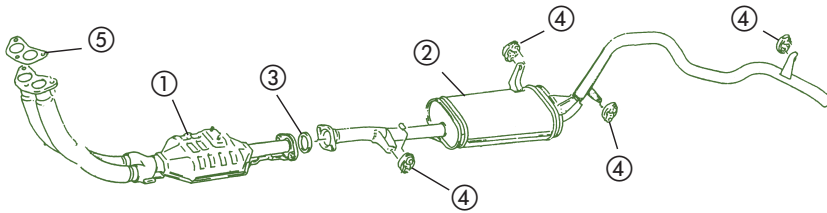

VITARA - S-300/350

SE416 G. 1600 (2 V. CARBURADOR)

①	14150-60A11	Tubo ES
②	14300-85C00	Tubo salida
③	14182-58B10	Anillo cierre
④	14281-85C00	Soporte
⑤	14181-85C00	Junta