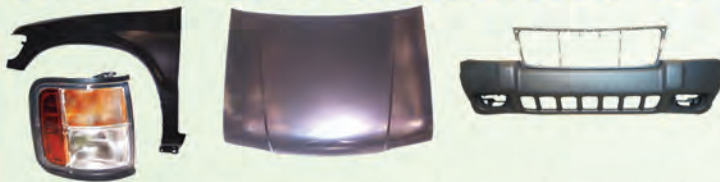

Otras líneas / Publicaciones:

recambio original Suzuki

Línea completa "Sekido" de recambio original para Suzuki (Samurai, Vitara y Jimny).

carrocería e iluminación 4x4

Línea completa de piezas de chapa e iluminación para 4x4.