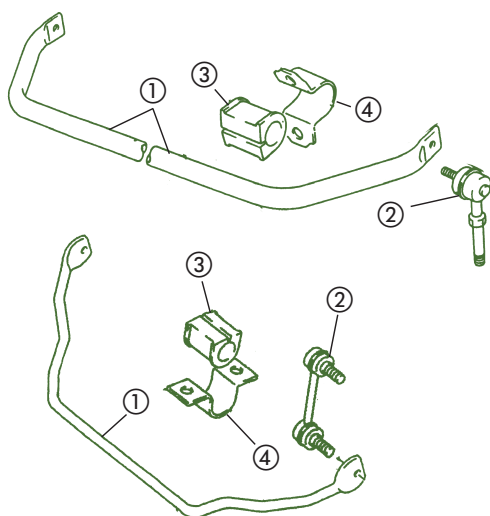

VITARA y S-300/350		
① 42311-85C00	Barra	> TODOS
② 42420-85C00	Rótula	
③ 42412-85C00	Taco Goma	
④ 48411-85C00	Brida Casq.	

JIMNY		
① 43311-82A10	Barra	G. SN413
43311-84A00	Barra	D. SN415
② 42420-82A10	Horquilla	
③ 42412-82A00	Silentblock	G. SN413
42412-84A00	Silentblock	D. SN415
④ 42415-66D00	Soporte	G. SN413
42415-84A00	Soporte	D. SN415