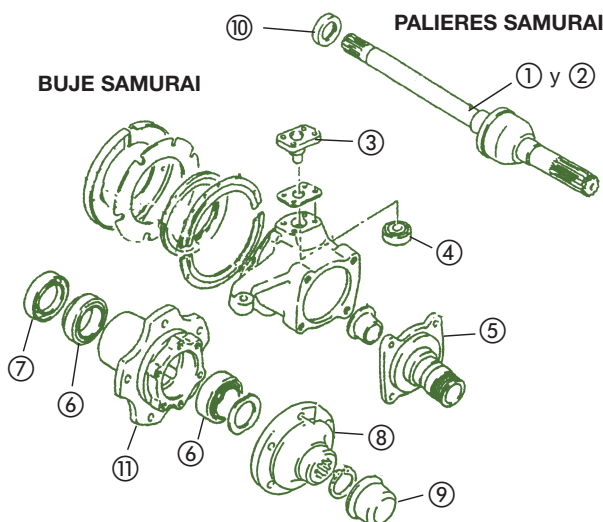

SJ410 - SAMURAI	
SJ410 1000 (82 → 85)	SJ413 G. - SJ419 D. "Todos"
① 44101A80000 L.D. (L=328)	① 44101A83000 L.D. (L=378)
② 44102A80000 L.I. (L=657)	② 44102A83000 L.I. (L=707)
③ 45610-63002 Eje giro	"Todos"
④ 45630-84C00 Cojinete	"Todos"
⑤ 43440-80005 Mangueta	"Todos"
⑥ 09265A41001 Cojinete	"Todos"
⑦ 09283-50000 Retén	"Todos"
⑧ 43471-80001 Brida	"Todos"
⑨ 43241-80001 Tapacubo	"Todos"
⑩ 09283-26016 Retén	"Todos"
⑪ 43421-80002 Buje de rueda	"Todos"