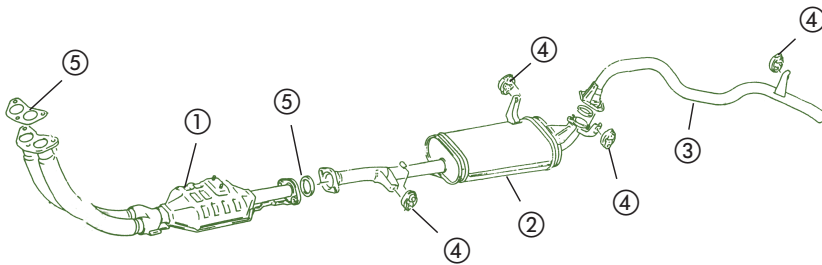

VITARA

Ed. 1 (08/1994) (T1) - N.º chasis (H-N.º 19456)

①	14150-60A11	Carb. Tubo ES.
	14150-60A00	Carb. Tubo ES. (T1)
	14150-61A12	Inyecc. Tubo ES.
②	14300-85C00	Carb. Silencioso
	14300A60A00	Carb. Silencioso (T1)
	14300A60A00	Inyecc. Silencioso
③	14350A60A00	Carb.-Inyecc. Tubo salida
④	14281-85C00	Soporte
⑤	14181-85C00	Anillo cierre