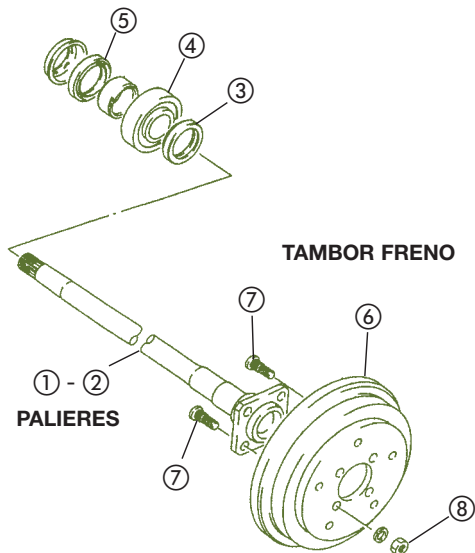

EJE TRASERO

SJ410 - SAMURAI		
①	44211-73A80 L.D.	> SJ410 - SJ413
②	44220-80001-R L.I.	> SJ410 - SJ413
①	44210-83301 L.D.	> SAM. 1000-1300 - SJ413 EIII - Carb.
②	44220-83301 L.I.	> Inyecc. - SJ419TD - SJ419D EIII
④	09269-35009	Rodamiento "Todos"
⑤	09283-48007	Retén "Todos"
⑥	43511-84CA0	SAM. 1000-1300
	43511-84C00	SJ413 EIII - Carb. Inyecc. - SJ419-TD y EIII
⑦	09119-12003	Espárrago rueda SJ410 - SJ413
	44231-85C00	Espárrago rueda SAM. 1000 y 1300
⑧	08310-00123	Tuerca rueda "Todos"

VITARA		
①	44211-85C00	Palier L.D. > SE416 2v. (H-93) (D-96)
②	44220-60AV1	Palier L.I. > SE416 2v. (H-93) (D-96)
①	44211-85C00	Palier L.D. > SE419 4v. y SE420 (HDI)
②	44221-85C20	Palier L.I. > SE419 4v. y SE420 (HDI)
③	09284-45001	Retén ext. "Todos"
④	09269-35010	Rodamiento "Todos"
⑤	09282-48003	Retén int. "Todos"
⑥	43511A60A00	Tambor freno (H-1995) (D-1996) y SE416 2v.
	43511-56B00	Tambor freno (16v. - 1995)
	43511-85C00	Tambor freno (SE419 4v.) y SE420 (HDI)
⑦	09119-12007	Espárrago Rueda (H-1995)
	44231-85C00	Espárrago Rueda 16v. (sólo 1995) - SE416 2v.
	09119-12008	Espárrago Rueda SE419 4v. y SE420 (HDI)
⑧	08310-00123	Tuerca Rueda (H-1995) 16v. y SE416 2v.
	09159-12024	Tuerca Rueda SE419 4v. y SE420 (HDI)

S-300/350		
①	44211-85C20	Palier trasero L.D.
②	44221-85C20	Palier trasero L.I.
③	09284-45001	Retén
④	09269-35010	Rodamiento
⑤	09282-48003	Retén
⑥	43511-85C00	Tambor freno
⑦	09119-12008	Tornillo rueda
⑧	09159-12024	Tuerca Rueda