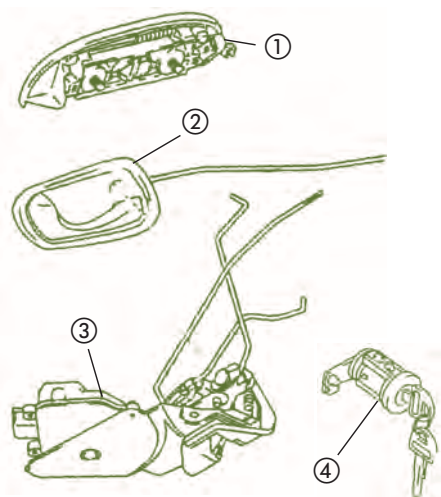

Manecillas de diferente color = Consultar

Cerraduras eléctricas = Consultar

JIMNY

SN413 (3ª Ed.) (4ª Ed.) - SN415 QD (Tipo 3 y 4) "TODOS"

①	82801-81A01-5PK	LD	>	Manecilla exterior (Negro)
	82802-81A01-5PK	LI		
②	83101-81A10-T01	LD	>	Manecilla interior (Gris)
	83102-81A10-T01	LI		
③	82201-81A00	LD	>	Cerradura
	82202-81A00	LI		
④	82200-81830	LD	>	Bombillo SN413 (3 Ed.) - SN415 (4ª Ed.)
	82200-81840	LI		
④	82270-76870	LD	>	Bombillo SN413 - SN415 (Tipo 3 y 4) (H-2006)
	82280-76870	LI		
⑤	82610-77A00			Resbalón