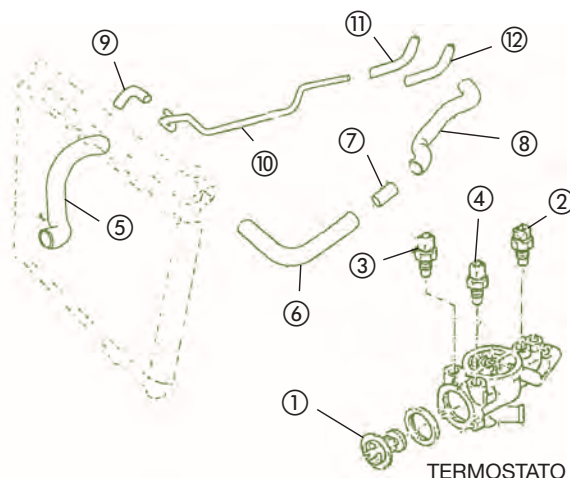

VITARA - S-300/350

SE419 TD (2000 → 03)

①	17570-86CA0	83° Termostato
②	34850-86CB0	60° Verde Interruptor temperatura
③	13651-86CB0	110° Azul Interruptor temperatura
④	95573-86CA0	Interruptor aire acondicionado
⑤	17851-86CC0	Salida
⑥	17841-86CE0	Entrada
⑦	17841-86CD0	Entrada
⑧	17842-86CA0	Entrada
⑨	17872-86CB0	Salida
⑩	17844-86CB0	Salida
⑪	17872-86CA0	Salida
⑫	17871-86CA0	Salida

TERMOSTATO