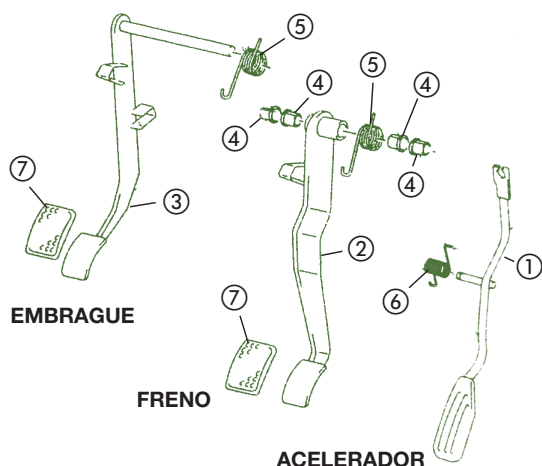

JIMNY SN413 - SN415 "Todos"	
CAJA MANUAL	
①	49410-81A70 Pedal acelerador
②	49610-81A50 Pedal freno
③	49810-81A50 Pedal embrague
CAJA AUTOMATICA	
①	49410-81A70 Pedal acelerador
②	49610-81A60 Pedal freno
④	09306-14004 Casquillo
⑤	49691-81A50 Muelle
⑥	49491-81A70 Muelle
⑦	49751-79001 Goma freno y embrague