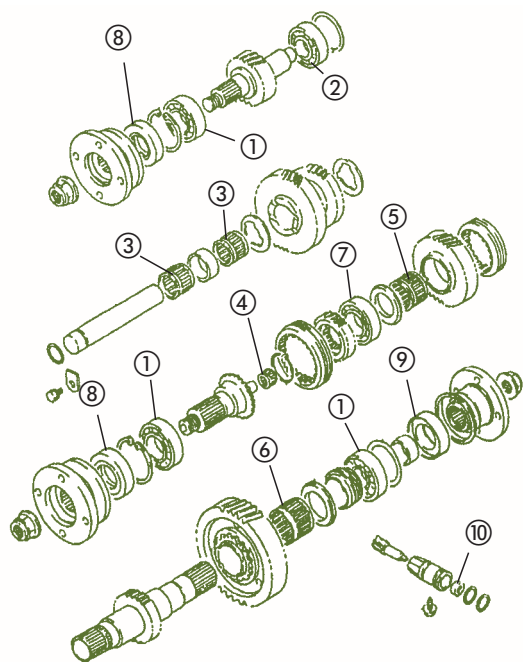

SAMURAI "Todos"

RODAMIENTOS

①	29981-80051	Rodamiento eje delantero
②	29982-80050	Rodamiento eje trasero
③	29983-80050	Cojinete eje interior
④	29986-80050	Cojinete eje delantero
⑤	29985-80050	Cojinete eje trasero
⑥	29984-80050	Cojinete eje trasero
⑦	08173-63060	Coj. "SJ410 - SJ413 - SAM. 1000"
⑦	29987-80050	Coj. "SJ419D-TD - SAM. 1300"

RETENES

⑧	29971-83050	Eje entrada
⑨	29972-80050	Eje salida
⑩	29973-80050	Retén engranaje conducido

- 28101-B83010 Palanca cambio