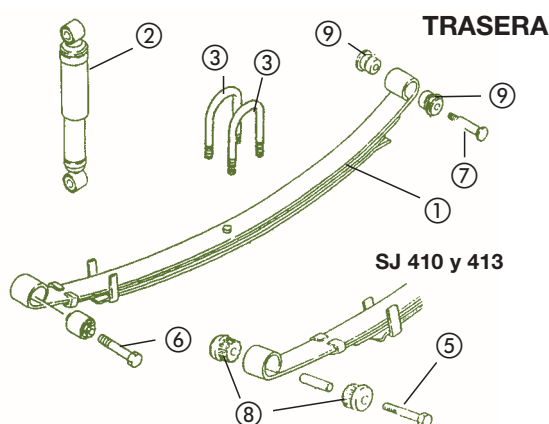

SAMURAI		
DELANTERA		
①	41110-84C00	Ballesta 3 Hojas
②	41600-84C10	Amortiguador
③	41411-80010	Abarcón L.D.
④	41411-80201	Abarcón L.I.
		} SJ410
①	40010-00000	Ballesta 3 Hojas (H-62122)
①	40049-00000	Ballesta 3 Hojas (D-62123)
②	40021-00000	Amortiguador
③	41411-84CA0	Abarcón L.D.
③	41411-83020	Abarcón L.I.
④	41411-84CB0	Abarcón ext. L.D.
		} SJ413
①	41110-84C00	Ballesta 3 Hojas
②	41600-84C10	Amortiguador
③	41411-84CB0	Abarcón L.D.
④	41411-84CA0	Abarcón L.I.
		} SAM. 1000 - 1300 SJ413 E-III
①	41110-84CA1	Ballesta 3 Hojas G.
①	41110-84CA1	Ballesta 3 Hojas D.
②	41600-84C10	Amortiguador G. y D.
③	41411-84CB0	Abarcón L.D.
④	41411-84CA0	Abarcón L.I.
		} SJ413 Inyecc. SJ419TD - SJ419D E-III

⑤	41463-82000	Bulón "Todos"
⑥	09100-12025	Bulón SJ410 - SJ413
	09103-12048	Bulón "Todos"
⑦	09305-13002	Casquillo goma "Todos"
⑧	41331-62020	Casquillo goma "Todos"
⑨	41462-84C00	Gemela "Todos"
⑩	42110-80010	Tope goma "Todos"