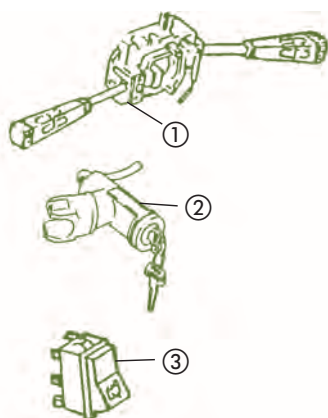

SAMURAI

① INTERRUPTOR COMBINADO		② CIERRE Y ARRANQUE	
37400-80521	M-Inyección	37100B73302	"TODOS"
37400A84420	M-Carb.	37102-83830	SJ413 EIII
37400-71A10	SJ419 EIII		
SJ10 - SJ413		SAM. 1000 y 1300	
③ INTERRUPTORES			
Antiniebla	37280A80000	35060-00000	
Emergencia	37400D84420	35222-00000	
Lun. Térmica	35003-00000	37860A50A00	
Limpia	35002-00000	37400B84420	
Limpia Tras.	35221-00000	35223-00000	

VITARA - S-300/350