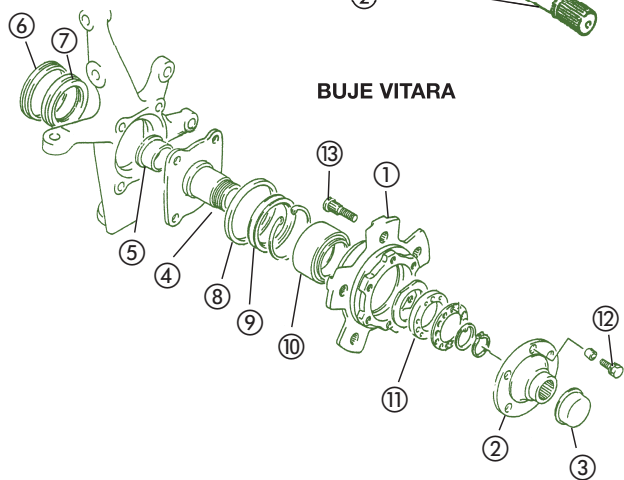

BUJE VITARA "Todos" y S-300/350	
① 43421-60A00 Buje de rueda	"No ABS"
43420-50860 Buje de rueda	"Si ABS"
② 43471-60A00 Brida Arrastre	
③ 43241-80001 Tapacubo Palier	
④ 43440-60A03 Mangueta	"No ABS"
43441-77E20 Mangueta	"Si ABS"
43440-85C10 Mangueta	"Sólo 420 HDI" y S-300/350
⑤ 43445-85C00 Casqui. Mangueta	"No ABS"
43445-60A11 Casqui. Mangueta	"Si ABS"
44184-85C00 Rod. Mangueta	"Sólo 420 HDI" y S-300/350
⑥ 09286-64001 Retén del Palier	
⑦ 09289-48004 Retén int.	
⑧ 09286-75001 Retén buje	
⑨ 09283-54001 Retén Mangueta	
⑩ 43462-85C00 Rod. Mangueta	
⑪ 43411-60A01 Tuerca	
⑫ 01500-08253 Tornillo Brida	
43811-66A30 Tornillo Rueda Libre "Manual"	
43811-85C00 Tornillo Rueda Libre "Automática"	
⑬ 09119-12008 Tornillo	

RUEDA LIBRE - "Todos"

R-13100 Manual	} Todos
R-13102 Automática