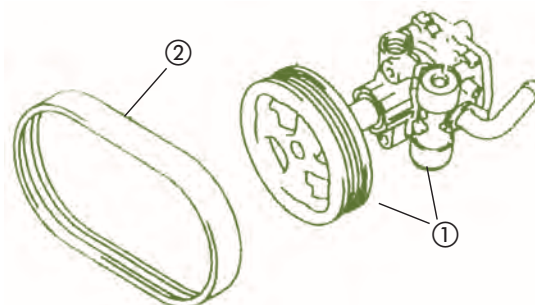

BOMBA DIRECCION ASISTIDA