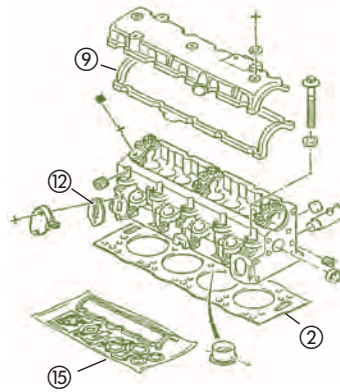

VITARA Carburador	
① Juego juntas, motor	11400-60831
② Juego juntas, culata	11100-60821
③ Culata	11141A71C00
④ Tapa válvulas	11189-82600
⑤ Colector admisión	13119-85C00
⑥ Colector escape	14140-60A20
⑦ Tórica delco	11162-71C10
⑧ Bomba alimentación	15319B60A00
⑩ Bomba aceite	16119-85C00
⑪ Bomba agua	17431-85C00
⑫ Tapa retén	11349-85C00
⑭ Termostato	15319B80000