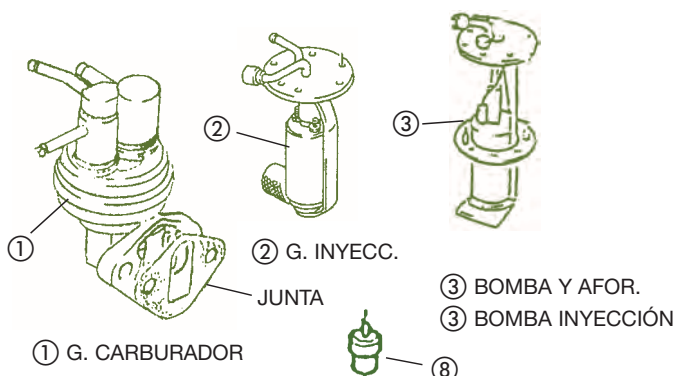

JIMNY

Culata	Junta	Tornillos Culata
① 11100-52G01 G.	② 11141-86502	③ 11117-73G00
① 11100-52G01 G.	② 11141-86502	③ 11117-69G00
① 11110-84A80 D.	② 11141-84A00	③ 01550-08803
① 11100-54GE1	② 11141-89G03	③ 11117-84A00
① 11110-84A50	② 11141-89G03	

SN413 (H-04/2003)
SN413 - SN415 QD. (02/2004)
SN415 QD. (Tipo 3) (03/2005)
SN415 D. (Tipo 4) (05/2006)
SN413 - SN415 QD.
SN413 - SN415 (4 Ed.)
Jgo. 10 piezas (Tipo 4)

BOMBA COMBUSTIBLE Y FILTRO

BOMBAS COMBUSTIBLE