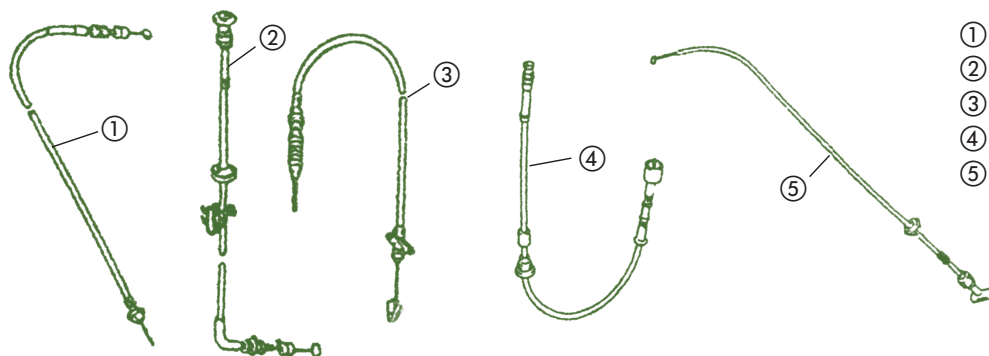

- ① CABLES EMBRAGUE (pág. 38)
  - ② CABLES ESTRANGULADOR
  - ③ CABLES ACELERADOR
  - ④ CABLES VELOCIMETRO
  - ⑤ CABLES APERTURA CAPO
2. CABLES FRENO MANO (pág. 38)

SJ410 - SAM. 1000 - SJ413 "Todos"

② CABLE ESTRANGULADOR	
15930D80090	SJ410 - SAM. 1000 Obturador
③ CABLE ACELERADOR	
15910A80011	SJ410 y SAM. 1000
15910A80C00	SJ413 Iny.
15910A83010	SJ413 Carb.
15910A83000	SJ413 y SAM. 1300
15910-830B0	SJ413 EIII
15910-84CA0	SJ419 TD
15910-84CB0	SJ419 EIII G.

④ CABLE VELOCIMETRO	
34910A80C31	SJ410 - SAM. 1000 SJ413 Iny. y Carb. SJ413 G. TD y EIII
34910A80020 (H-113670)	SAM. 1300
34910B80021 (D-113671)	
⑤ CABLE APERTURA CAPO	
82160A80010	SJ410 - SJ413 - SAM. 1000 y 1300
82160 A 80011	SJ410 - SAM. 1300 UK
82160-84C50	SJ413 EIII Carb. e Iny. SJ419 TD y D.

VITARA "Todos" y S-300/350

③ CABLE ACELERADOR	
15910A61A02 (E021)	Ed. 1
15910B85C20	
15910-85C10	SE416 16V. (1994)
15910-85C20	SE416 (1995)
15910-85C20	2V. Inyecc.
15910A61A10	2V. Carb.
15910-85C10	4V. Inyecc.
15910-86CB0	SE419 TD (1999)
15910-85C10	SE416 EIII (2001)
15910-86CE0	SE420 HDI (H-2004) y S-300/350
⑤ CABLE APERTURA CAPO	
82160-85C00	"TODOS" y S-300/350

④ CABLE VELOCIMETRO	
34910-62A40 (E02 Deuso)	Ed. 1 y SE416 (H-94)
34910-60A41 (Veglia)	
34910-60A41	TM SE416 (12/1995)
34910-62A40	
34910-61A30	
34910-61A70 MY97 AT	SE416 G. - SE419 TD (1997)
34910-61A50 MY98 MT	
34910-62A40	SE419 TD (03/2000)
34910-61A50	SE416 EIII (11/2001) y S-300/350
34910-77E70 Tipo 1	SE420 HDI (05/2001)
34910-61A50 Tipo 2	

CABLE APERTURA COMBUSTIBLE

76550-85C60 S-300/350

JIMNY

③ CABLE ACELERADOR	
15910-81A10	SN413 - SN415 QD (H-2004)
15910-80A10	SN413 y 415 QD y D. Tipo 3 y 4 (H-2006)
⑤ CABLE APERTURA CAPO	
82160-81A00	SN413 - SN415 (H-2004)
82160-76J00	SN413 - SN415 (H-05/2006)
CABLE APERTURA COMBUSTIBLE	
76520-81A10	Todos

SENSOR VELOCIDAD (Sin cable)

34960-81A10 Tipo 2	SN413 (H-04-2003)
34960-81A00	
34960-81A10 MT	SE413 y SN415 QD
34960-81A00 EIII G.	
34960-81A00 D.	
34960-76J10	SE413 (H-05/2006)
34960-84A00	SN415 D. (H-0572006)