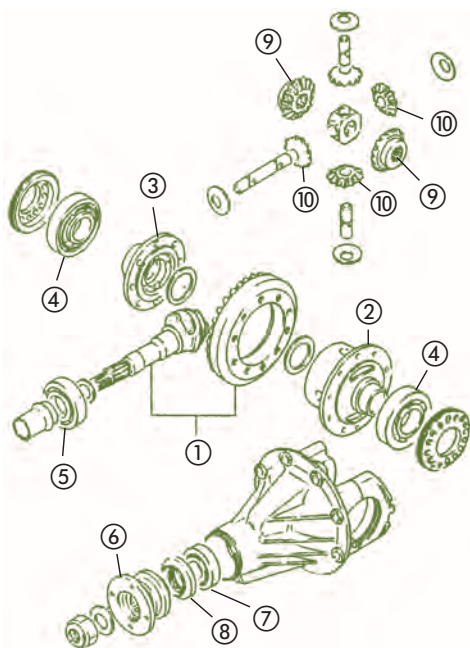

DIFERENCIAL (DEL. y TRAS.)

SJ413 - SJ419 "TRAS."	
①	27311C83101 Grupo R: 12:41
②	27411-83000 LD Caja Satélite
③	27421-83000 LI Caja Satélite
④	21925-85C00 Cojinete
⑤	21925-85C30 Cojinete
⑥	27110-83001 Brida
⑦	21925-85C00 Cojinete
⑧	09283-40027 Retén
⑨	27341-83000 (2) Planetario
⑩	27331-83020 (4) Satélite

SAMURAI			
SJ410 1000 (1/82 - 12/85) "DEL."		SAMURAI 1000 "DEL."	
①	27311B80002 Grupo	①	27311A50814 Grupo
②	27411-80000 LI Caja satélite	②	27421-83000 LI Caja sat.
③	27427-80000 LD Caja satélite	③	27411-83000 LD Caja sat.
④	09265A41001 Cojinete	④	21925-85C00 Cojinete
⑤	21925-85C00 Cojinete	⑤	21925-85C30 Cojinete
⑥	27110-80402 Brida	⑥	27110-83001 Brida
⑦	09265-25027 Cojinete	⑦	21925-85C00 Cojinete
⑧	09283-35008 Retén	⑧	09283-40027 Retén
⑩	27300-73835 Kit satélite del.	⑩	27341-64B00 (2) Satélite
⑩	27300-73824 Kit satélite tras.	⑨	27331-83820 (2) Planetario

SJ413 1300 - SAM. 1300 "DEL."		SJ413 EIII - SJ418 TD (H-2001) "DEL."	
①	27300-83811 Grupo	①	27311B83101 Grupo R: 12:41
②	27411-83000 LI Caja satélite	②	27421-83000 LI Caja satélite
③	27421-83000 LD Caja satélite	③	27411-83000 LD Caja satélite
④	21925-85C00 Cojinete	④	21925-85C00 Cojinete
⑤	21925-85C30 Cojinete	⑤	21925-85C00 Cojinete
⑥	27110-83001 Brida	⑥	27110-83001 Brida
⑦	21925-85C00 Cojinete	⑦	21925-85C30 Cojinete
⑧	09283-40027 Retén	⑧	09283-40027 Retén
⑨	27331-83020 (2) Planetario	⑨	27331-83020 (4) Planetario
⑩	27341-83000 (2) Satélite	⑩	27341-64B00 (2) Satélite

VITARA