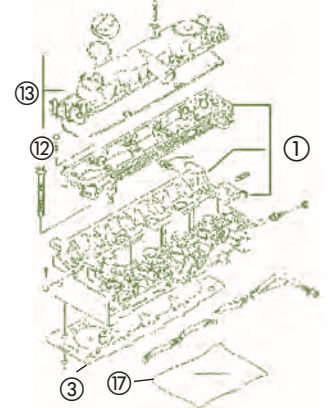

VITARA Carburador	
① Juego juntas, motor	11400-60831
② Juego juntas, culata	11100-60821
③ Culata	11141A71C00
④ Tapa válvulas	11189-82600
⑤ Colector admisión	13119-85C00
⑥ Colector escape	14140-60A20
⑦ Tórica delco	11162-71C10
⑧ Bomba alimentación	15319B60A00
⑩ Bomba aceite	16119-85C00
⑪ Bomba agua	17431-85C00
⑫ Tapa retén	11349-85C00
⑭ Termostato	15319B80000