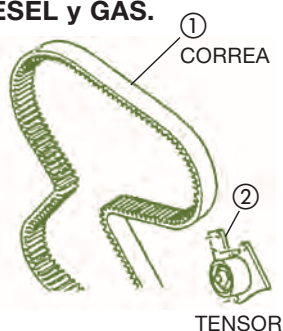

DIESEL y GAS.

VITARA			
SE416 (08/95)	SE416 G. (01/97)	SE419 TD (01/97)	SE420 HDI
① 12761-85C00 (95 d. x 19)	12761-85C10 (103 d. x 25)	12761-86CA0 (136 d. x 25)	12761-86CA0 (136 d. x 25)
② 12810-82003 (Ø58 x 24)	12810-71C02 (Ø51 x 28,5)	12810-86CA0 (Ø60 x 34 x 35)	12810-86CT0 12823-56CT0

S-300/350

GASOLINA