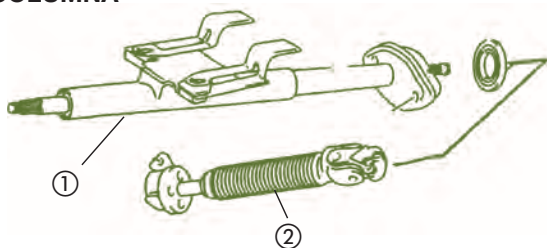

COLUMNA

CAJA

JIMNY

COLUMNA

①	48200-81A01	Gasolina
	48200-81A80	Diesel
	48200-76J00	Diesel moderno
②	48220-81A50	No asistida
②	48220-81A70	Asistida

CAJA DIRECCIÓN

①	48600-81A50	No asistida
	48600-81A80	Gasolina Asistida
	48600-84A80	Diesel Asistida
②	48671-81A70	Gasolina bieleta
	68671-84A80	Diesel bieleta
③	48820-81A00	Rótula lado izquierdo
	48820-82A00	Rótula lado izquierdo
④	48810-81A00	Rótula lado derecho
	48810-82A00	Rótula lado derecho
⑤	48931-81A10	Barra mando
	48931-82A20	Barra mando
⑥	48831-81A20	Barra conducción
	48831-82A20	Barra conducción

BOMBA DIRECCION ASISTIDA

①	49100-81A20	Bomba	} Gasolina
②	17521-86500	Correa	
①	49100-84A80	Bomba	} Diesel
②	49180-84A80	Correa	

BOMBA DIRECCION ASISTIDA