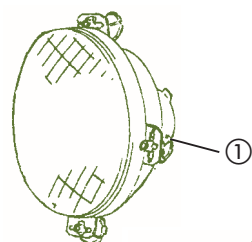

Delantero SAMURAI

SJ410 - SJ413 - SJ419 TD y SAM.

① OPTICA

00000A00092

SJ410 - SJ413 - SAM. 1000 - SAM. 1300

35121-84CA0 LD

35321-84CA0 LI

➤ SJ413 EIII - SJ413 Carb. Inyecc. - SJ419TD - SJ419 EIII

② INTERMITENTE DELANTERO

35601C80032 LD

35602C80032 LI

➤ SJ410 - SJ413 - SAM. 1000

36410-85C00 LD y LI

SAM. 1300

③ INTERMITENTE LATERAL

36410-80011 LD

36430-80011 LI

➤ SJ410 - SJ413

36410-85C00 LD

36430-85C00 LI

➤ SAM. 1000 - SAM. 1300

36410-84C00 LD

36430-84C00 LI

➤ SJ413 EIII - SJ413 Carb. Inyecc. - SJ419TD

④ POSICION FRONTAL

36101-84CA0

SJ413 EIII - SJ413 Carb. Inyecc. - SJ419TD - ST419D EIII

⑤ INTERMITENTE DELANTERO

35601-84CA0

SJ413 EIII - SJ413 Carb. Inyecc. - SJ419TD - ST419D EIII

Trasero SAMURAI

SJ410 - SJ413 - SJ419 TD y SAM.

① INTERMITENTE COMPLETO

35603A80012 LD

35604A80012 LI

➤ SJ410 - SJ413

35603B80032 LD

35604B80032 LI

➤ SJ413 - SAM. 1300 (H-72080)

35603B80014 LD

35604B80014 LI

➤ SJ413 - SAM. 1300 (D-72081)

③ 00000A00103 LI

00000A00105 LD

➤ Roja

④ 00000A00106

➤ Ambar

⑤ 00000A00107

➤ Incoloro

② INTERMITENTE COMPLETO

35603B80032 LD

35604B80032 LI

➤ SAM. 1000 y SAM. 1300 (D-79995)

35603B80014 LD

35604B80014 LI

➤ SAM. 1300 Inyecc.

② 35603-84C20 LI

35604-84C20 LD

➤ SJ413 EIII G. (05-2001)

⑥ 00000A00694 LI

00000A00695 LD

➤ SAM. 1000 y SAM. 1300