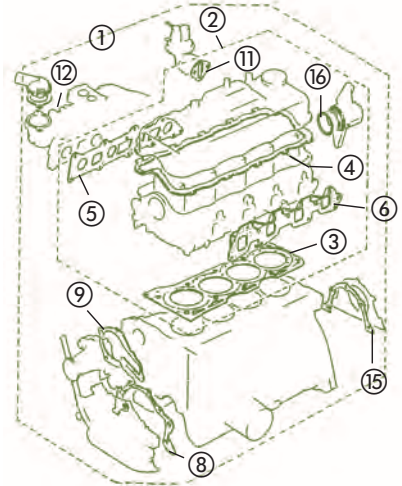

VITARA Carburador	
① Juego juntas, motor	11400-60831
② Juego juntas, culata	11100-60821
③ Culata	11141A71C00
④ Tapa válvulas	11189-82600
⑤ Colector admisión	13119-85C00
⑥ Colector escape	14140-60A20
⑦ Tórica delco	11162-71C10
⑧ Bomba alimentación	15319B60A00
⑩ Bomba aceite	16119-85C00
⑪ Bomba agua	17431-85C00
⑫ Tapa retén	11349-85C00
⑭ Termostato	15319B80000