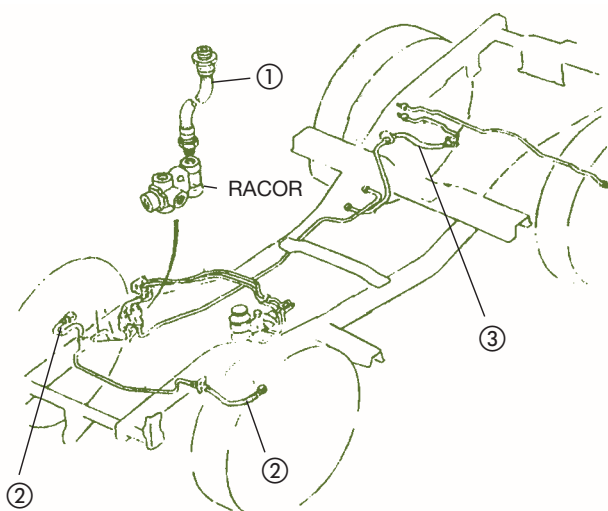

FRENOS

LATIGUILLOS

SJ410 - SJ413 - SJ413 E-III - CARB. INYECC. - SJ419TD - SJ419D. E-III - S-300/350

① 51570B70A30	Latiguillo (Cilindro principal)
② 51540-84C00	Latiguillo Delantero L.D. y L.I.
③ 51580B80130	Latiguillo Trasero

VITARA "Todos" y S-300/350

① 51570-85C00	Latiguillo 8 V.
① 51570-77E00	Latiguillo 16 V.
② 51540-85C00	Latiguillo Delantero L.D.
② 51550-85C00	Latiguillo Delantero L.I.
③ 51560-85C00	Latiguillo Trasero 5p.
③ 51560-86CA0	Latiguillo Trasero 3p.

JIMNY G. y D. "Todos"

① 51570-81A00	Latiguillo
① 51570-81A10	Latiguillo (Tipo 1)
① 51570-81A11	Latiguillo (Tipo 2)
② 51540-81A00	Latiguillo Delantero L.D.
② 51550-81A00	Latiguillo Delantero L.I.
③ 51560-81A00	Latiguillo Trasero