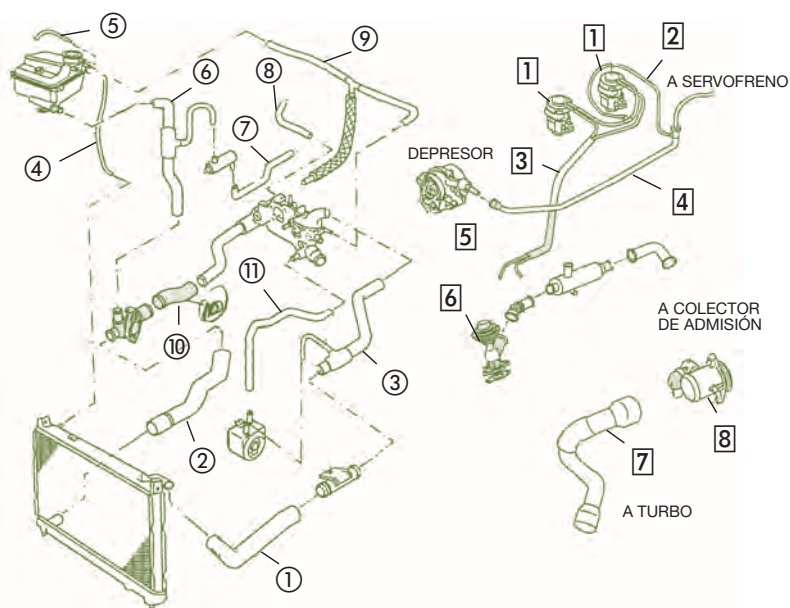

Circulación de gases motor

①	15160-86CA0	Electr. Reg. EGR	⑤	18130-86CT0	Bomba vacío
②	35438-86CA0	Mang. vacío	⑥	18520-86CT0	Válvula EGR
③	35459-86CA0	Mang. vacío EGR	⑦	13960-86CT0	Mang. a válvula
④	51020-86CC0	Tubería vacío	⑧	1969-86CT0	Regulador aire