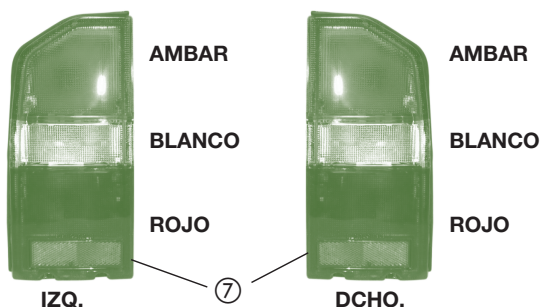

⑦ PILOTO NIEBLA (BLANCO)

36570-60A00-26U LD VIT. (H-1995) y VIT. SE416 16V (sólo 1995)
36590-60A00-26U LI