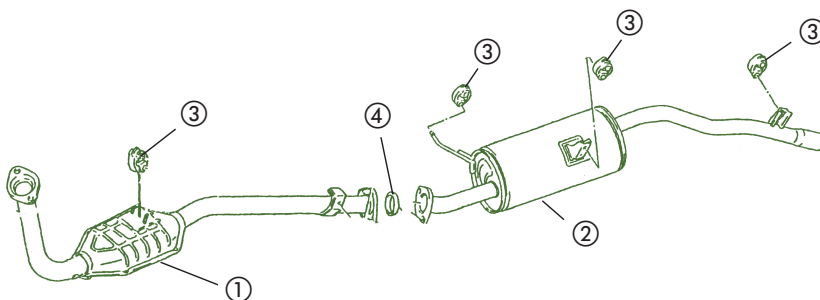

SJ413 G. - SJ419 1.900 TD

①	14150-80C01	Catal.
	14250-84CB1	D.
	14250-84CC0	D. III
②	14300-84C00	G. Inyecc. (Corto)
	14300-84C50	G. Inyecc. (Largo)
	14300-84CC0	D. (Corto)
	14300-84CB0	D. (Largo)
③	14281-85C00	Soporte
④	14183-60A10	Anillo cierre